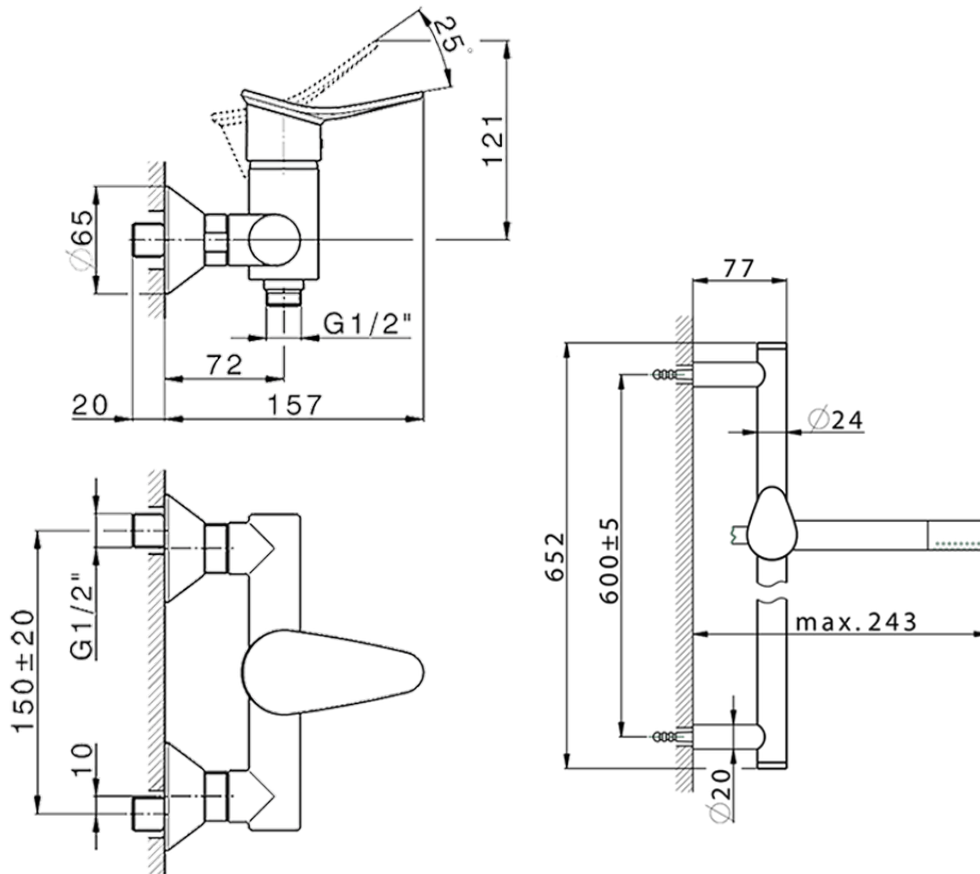

Miscelatore monocomando doccia completo HARLOCK_HC000463

HC000463

<https://www.huberitalia.com/miscelatore-monocomando-doccia-completo-harlock-hc000463>

2025-04-25