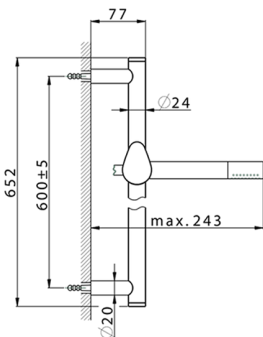

## Miscelatore monocomando doccia completo HARLOCK\_HC000463

MODELLO **HC000463**

Miscelatore monocomando doccia completo, asta saliscendi 60 cm con supporto scorrevole, doccetta monogetto minimale D.24mm in Ottone, flessibile liscio SUPREME 150 cm

### CARATTERISTICHE

Ricambio Cartuccia **ZZ95409000**

**Cartuccia Monocomando 35 mm**