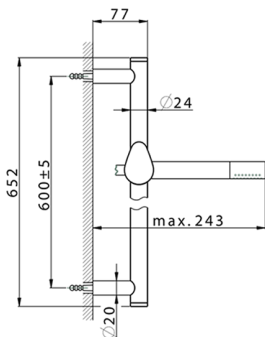

## Miscelatore monocomando doccia completo HARLOCK\_HC000463

MODELLO **HC000463**

Miscelatore monocomando doccia completo, asta saliscendi 60 cm con supporto scorrevole, doccetta monogetto minimale D.24mm in Ottone, flessibile liscio SUPREME 150 cm

### CARATTERISTICHE

Ricambio Cartuccia **ZZ95409000**

**Cartuccia Monocomando 35 mm**