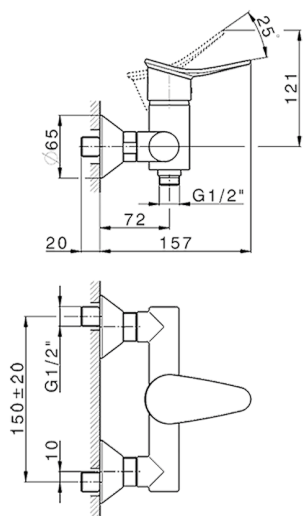

## Miscelatore monocomando doccia completo HARLOCK\_HC000463

MODELLO **HC000463**

Miscelatore monocomando doccia completo, asta saliscendi 60 cm con supporto scorrevole, doccetta monogetto minimale D.24mm in Ottone, flessibile liscio SUPREME 150 cm

### CARATTERISTICHE

Ricambio Cartuccia **ZZ95409000**

**Cartuccia Monocomando 35 mm**