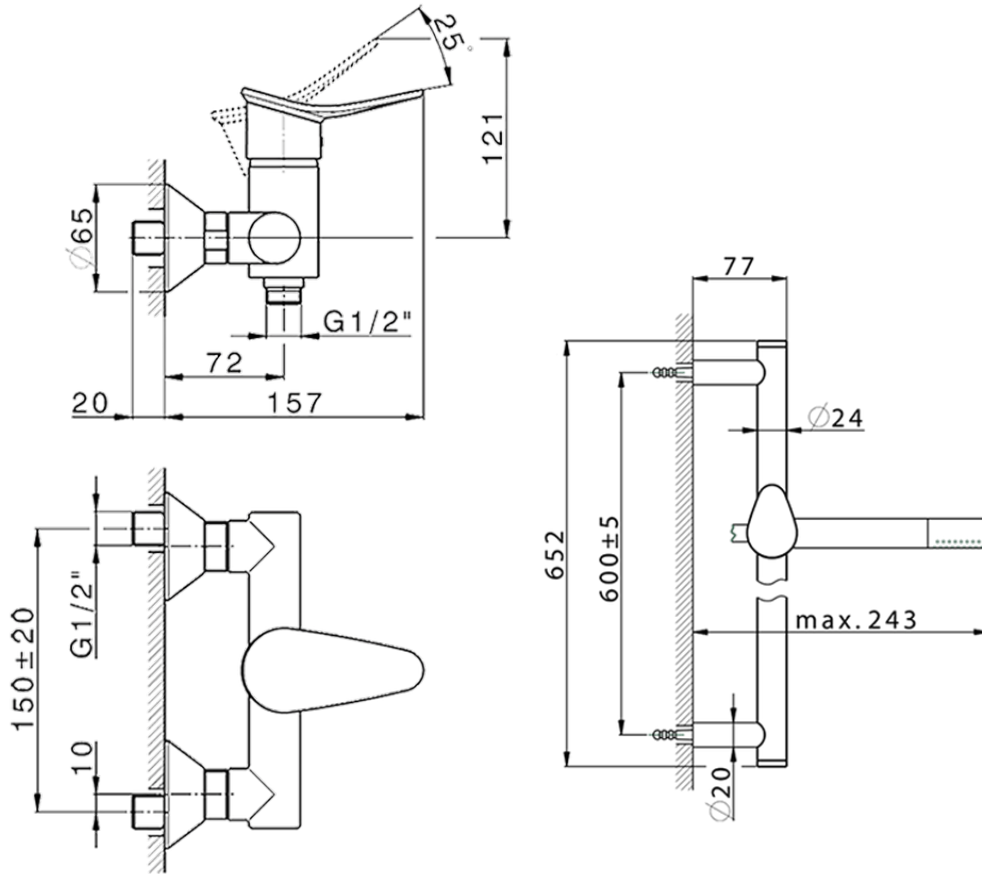

Miscelatore monocomando doccia completo HARLOCK_HC000463

HC000463

<https://www.huberitalia.com/miscelatore-monocomando-doccia-completo-harlock-hc000463>

2025-04-25