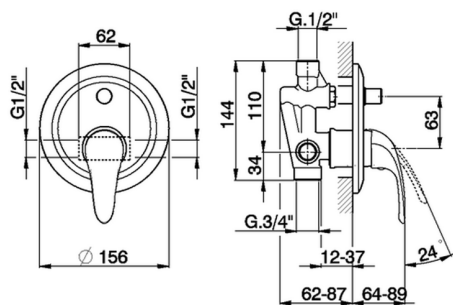

Miscelatore monocomando vasca-doccia incasso NORMA_NM000210

MODELLO **NM000210**

Miscelatore monocomando vasca-doccia incasso, completo di parte incasso, deviatore automatico 2 uscite

FINITURE DISPONIBILI

CARATTERISTICHE

Ricambio Cartuccia **ZZ94035000**

Cartuccia Monocomando 35 mm

Installazione **Incasso**

Miscelatore monocomando vasca-doccia incasso NORMA_NM000210

NM000210

<https://www.huberitalia.com/miscelatore-monocomando-vasca-doccia-incasso-norma-nm000210>