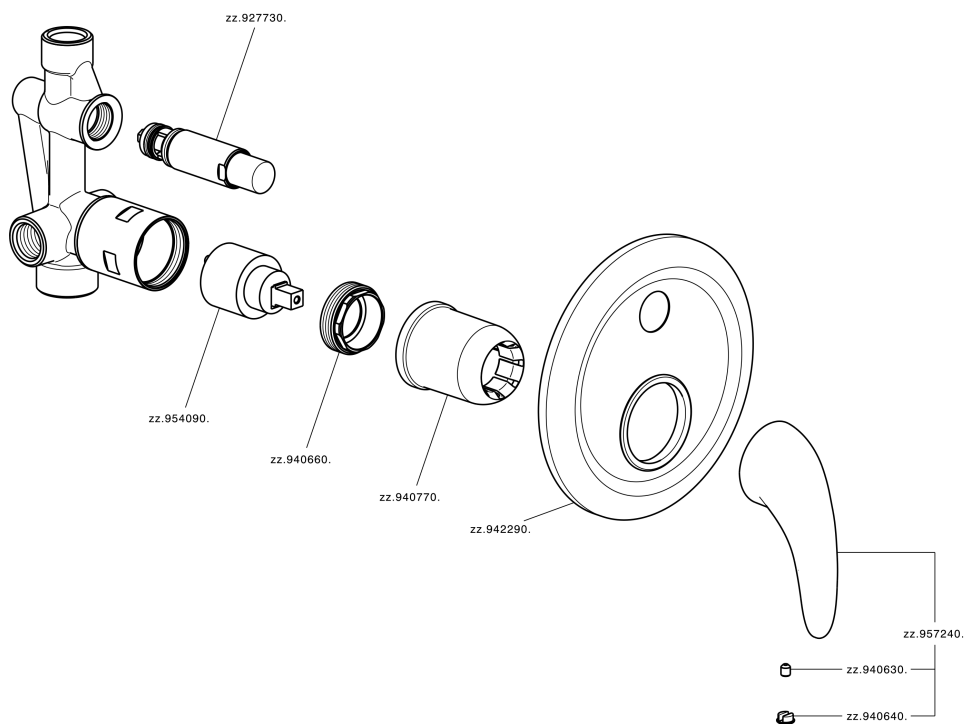

Miscelatore monocomando vasca-doccia incasso NORMA_NM000210

MODELLO **NM000210**

Miscelatore monocomando vasca-doccia incasso, completo di parte incasso, deviatore automatico 2 uscite

FINITURE DISPONIBILI

CARATTERISTICHE

Ricambio Cartuccia **ZZ94035000**

Cartuccia Monocomando 35 mm

Installazione **Incasso**

Miscelatore monocomando vasca-doccia incasso NORMA_NM000210

NM000210

<https://www.huberitalia.com/miscelatore-monocomando-vasca-doccia-incasso-norma-nm000210>