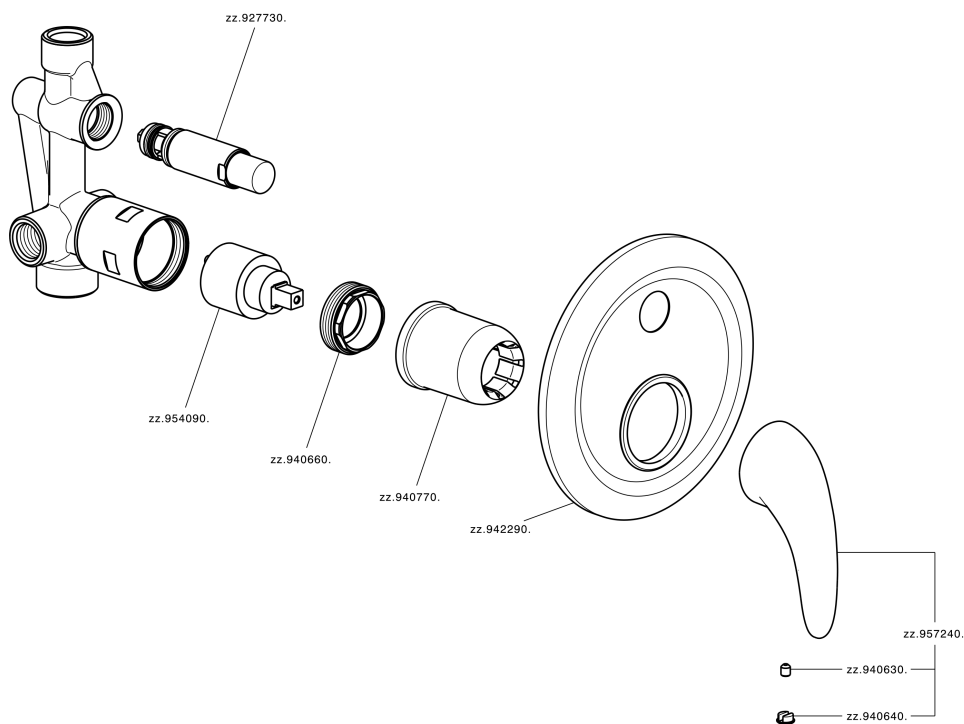

Miscelatore monocomando vasca-doccia incasso NORMA_NM000210

NM000210

<https://www.huberitalia.com/miscelatore-monocomando-vasca-doccia-incasso-norma-nm000210>

2024-12-22