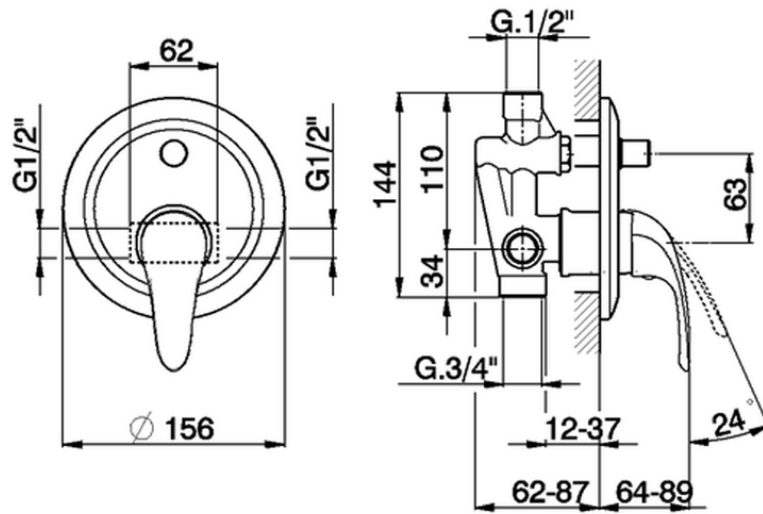

Miscelatore monocomando vasca-doccia incasso NORMA_NM000210

NM000210

<https://www.huberitalia.com/miscelatore-monocomando-vasca-doccia-incasso-norma-nm000210>

2024-12-22