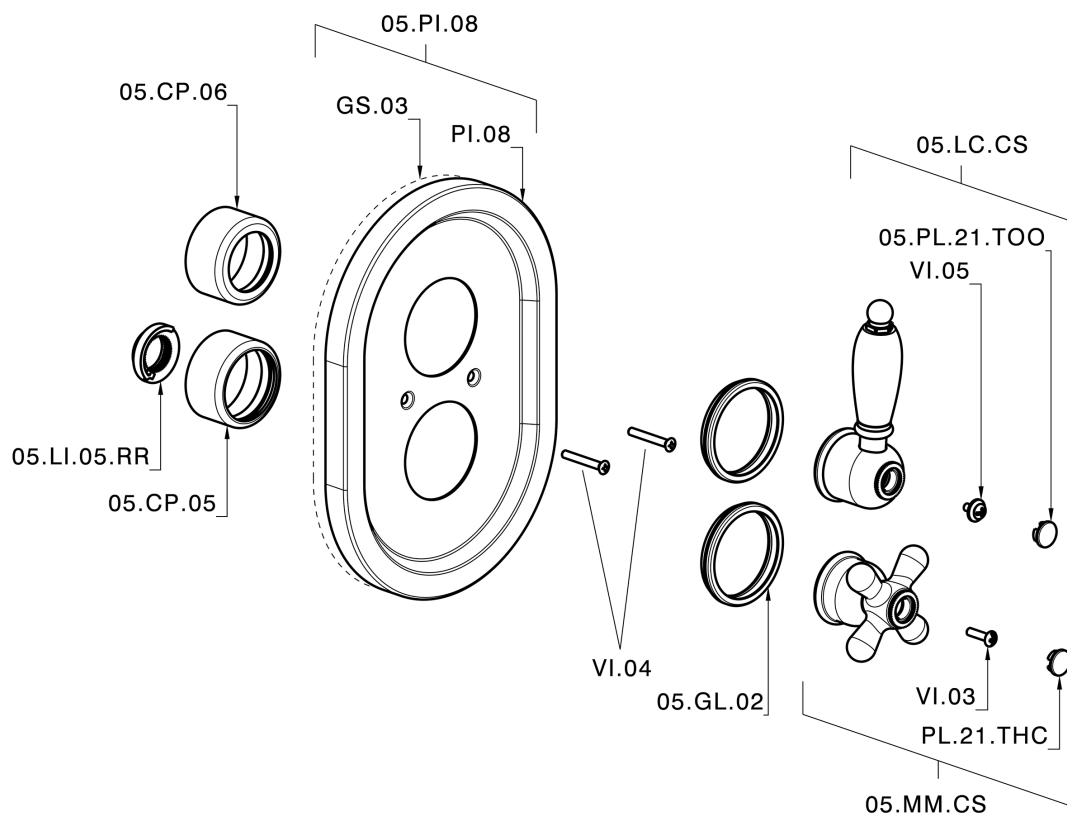

Parte esterna termostatico doccia incasso 1 uscita CROISSETTE_CS007280

CS007280

<https://huberitalia.com/parte-esterna-termostatico-doccia-incasso-1-uscita-croisette-cs007280>

Parte incasso termostatico doccia 1 uscita INCASSO_ZB007341

ZB007341

<https://huberitalia.com/parte-incasso-termostatico-doccia-1-uscita-incasso-zb007341>

Parte incasso termostatico doccia 1 uscita INCASSO_ZB007281

ZB007281

<https://huberitalia.com/parte-incasso-termostatico-doccia-1-uscita-incasso-zb007281>