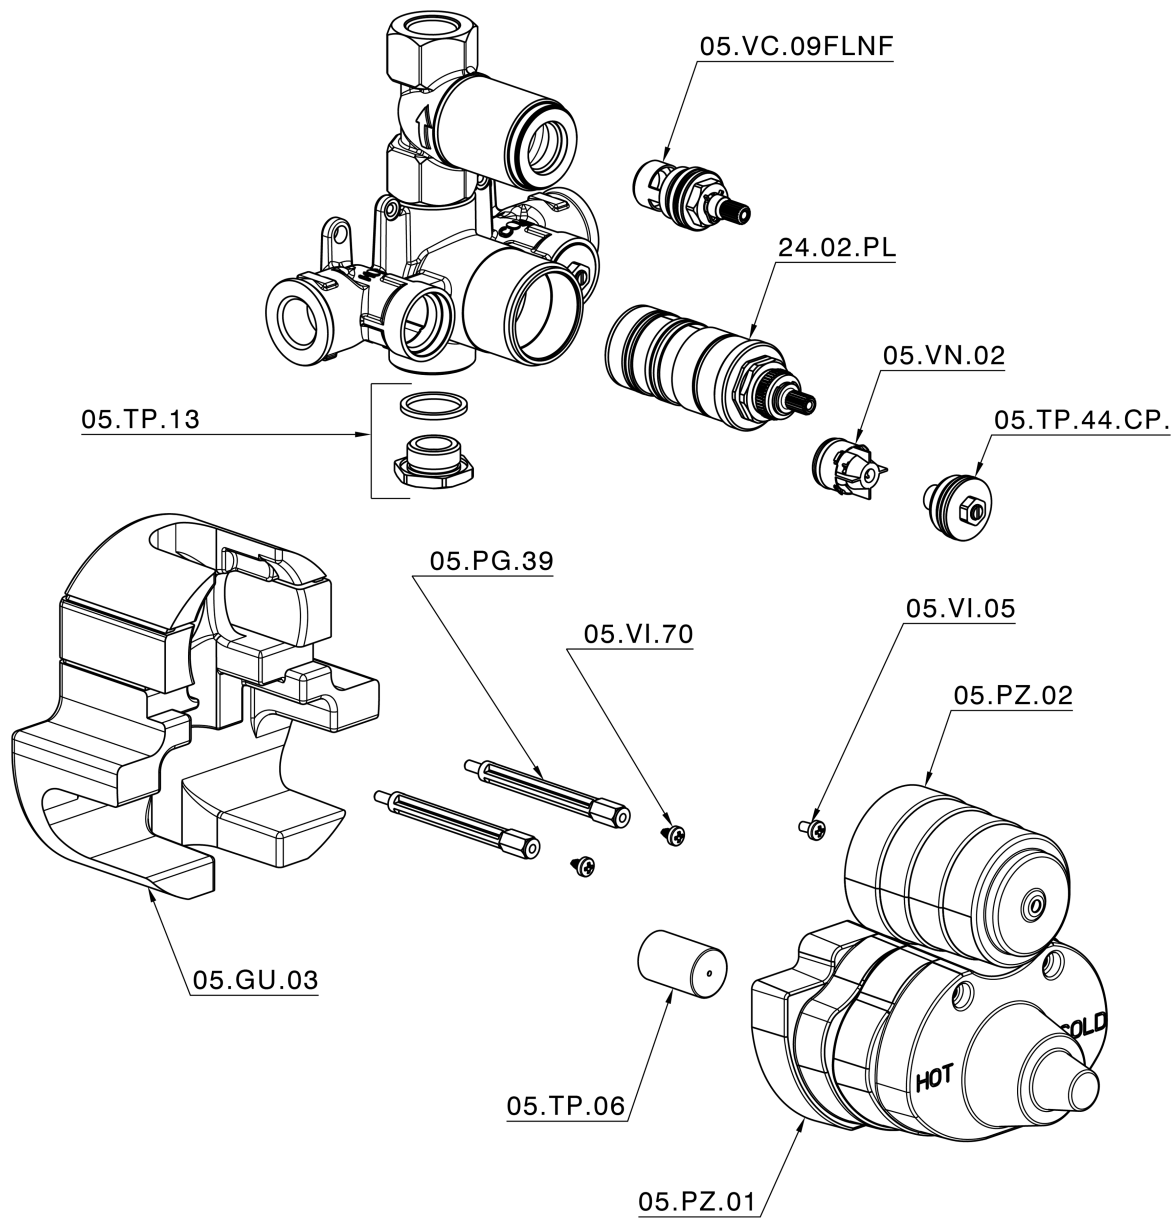

Parte esterna termostatico doccia incasso 1 uscita CROISSETTE_CS007280

CS007280

<https://huberitalia.com/parte-esterna-termostatico-doccia-incasso-1-uscita-croisette-cs007280>

Parte incasso termostatico doccia 1 uscita INCASSO_ZB007341

ZB007341

<https://huberitalia.com/parte-incasso-termostatico-doccia-1-uscita-incasso-zb007341>

Parte incasso termostatico doccia 1 uscita INCASSO_ZB007281

ZB007281

<https://huberitalia.com/parte-incasso-termostatico-doccia-1-uscita-incasso-zb007281>

2024-12-04