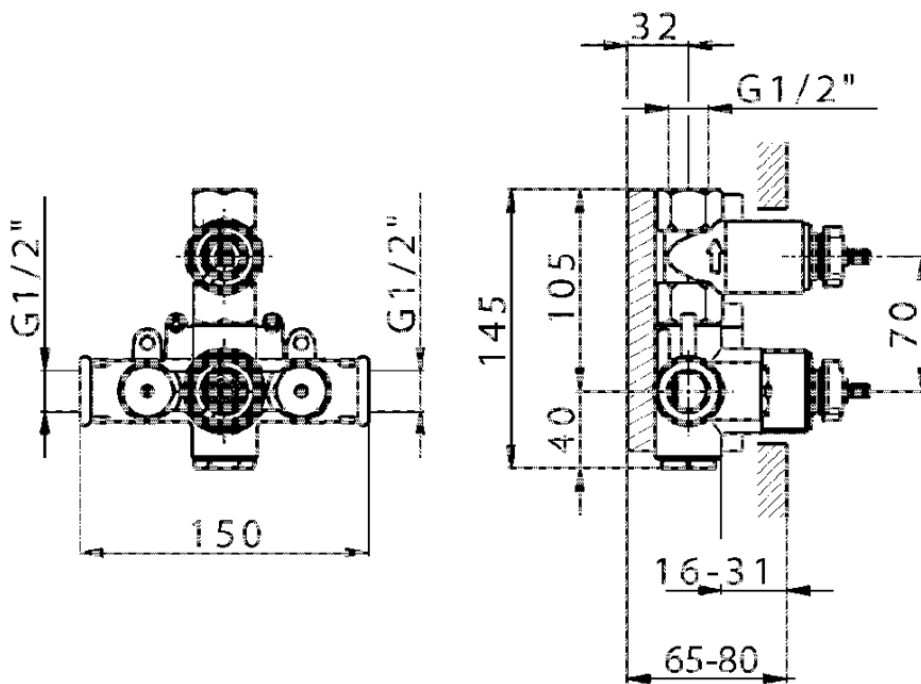

Parte esterna termostatico doccia incasso 1 uscita CROISETTE_CS007280

CS007280

<https://huberitalia.com/parte-esterna-termostatico-doccia-incasso-1-uscita-croisette-cs007280>

ZB007341

<https://huberitalia.com/parte-incasso-termostatico-doccia-1-uscita-incasso-zb007341>

ZB007281

<https://huberitalia.com/parte-incasso-termostatico-doccia-1-uscita-incasso-zb007281>

2024-12-04