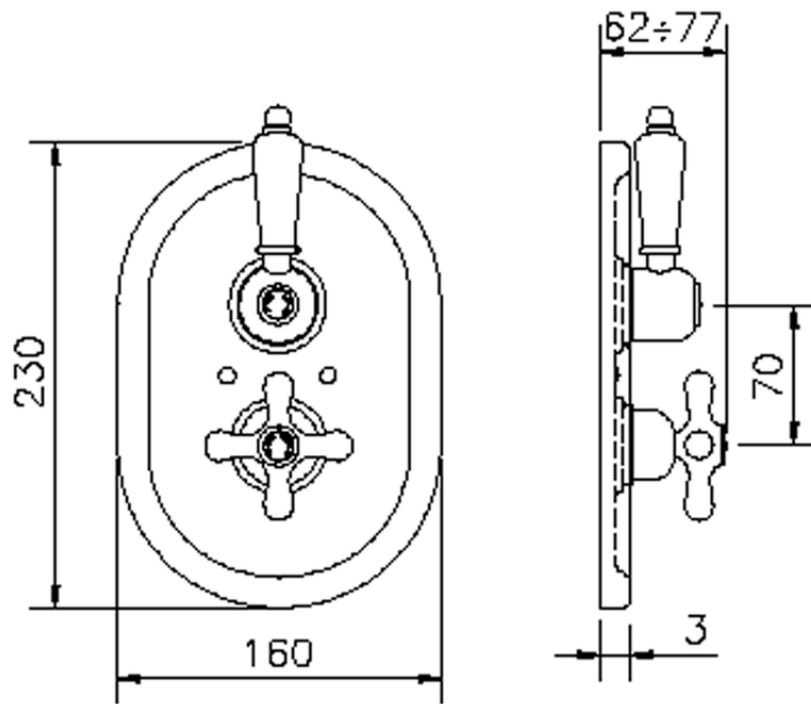

Parte esterna termostatico doccia incasso 1 uscita CROISETTE_CS007280

CS007280

<https://huberitalia.com/parte-esterna-termostatico-doccia-incasso-1-uscita-croisette-cs007280>

ZB007341

<https://huberitalia.com/parte-incasso-termostatico-doccia-1-uscita-incasso-zb007341>

ZB007281

<https://huberitalia.com/parte-incasso-termostatico-doccia-1-uscita-incasso-zb007281>

2024-12-04