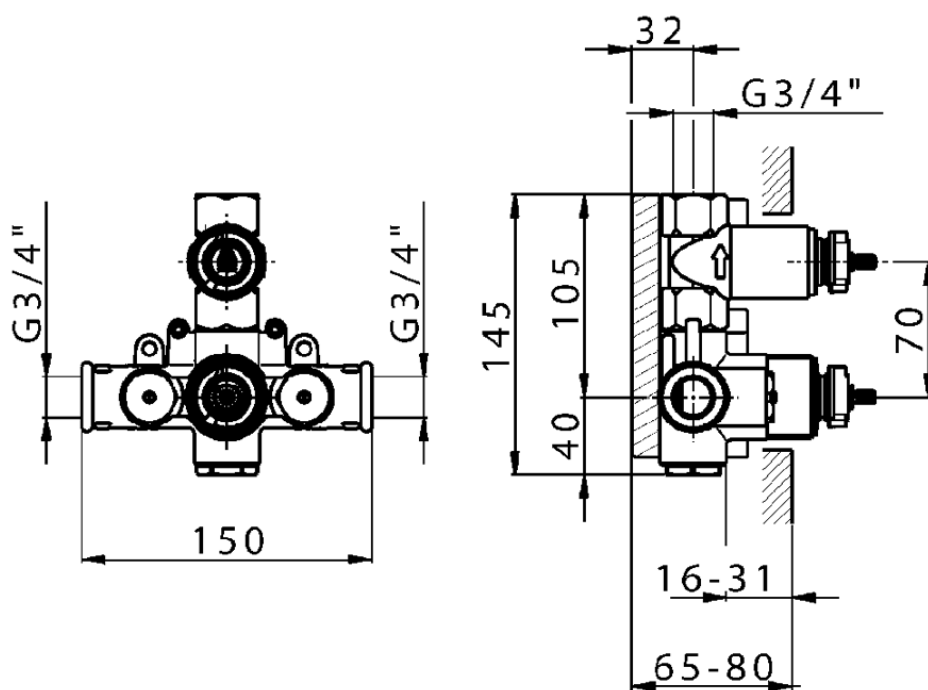

Parte esterna termostatico doccia incasso 1 uscita CROISETTE_CS007280

CS007280

<https://huberitalia.com/parte-esterna-termostatico-doccia-incasso-1-uscita-croisette-cs007280>

ZB007341

<https://huberitalia.com/parte-incasso-termostatico-doccia-1-uscita-incasso-zb007341>

ZB007281

<https://huberitalia.com/parte-incasso-termostatico-doccia-1-uscita-incasso-zb007281>

2024-12-04