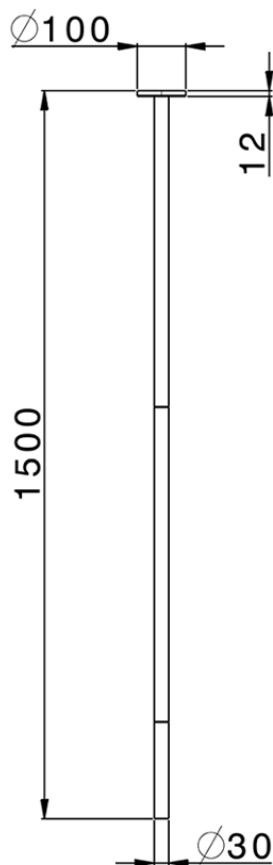

Bocca di erogazione lavabo a soffitto M32_ZB010540

ZB010540

<https://huberitalia.com/bocca-di-erogazione-lavabo-a-soffitto-m32-zb010540>

2024-12-04