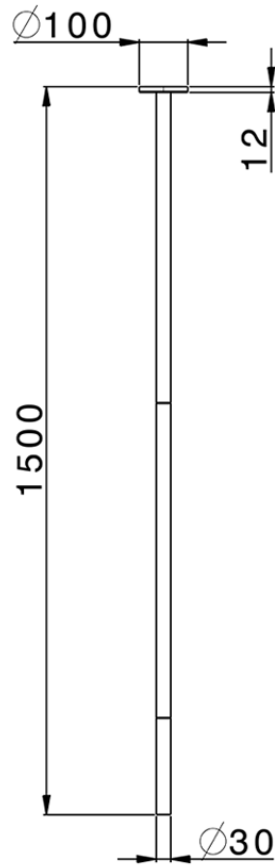

## Bocca di erogazione lavabo a soffitto M32\_ZB010540

ZB010540

<https://www.huberitalia.com/bocca-di-erogazione-lavabo-a-soffitto-m32-zb010540>

2024-12-21