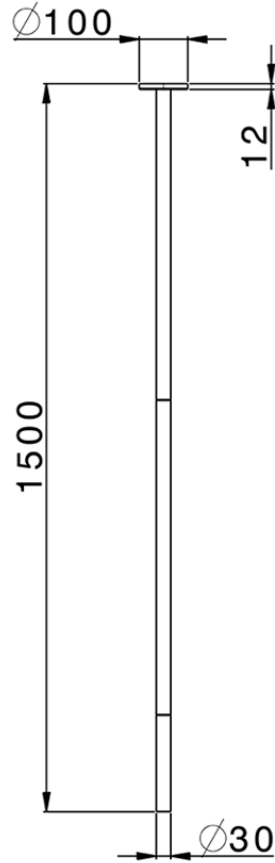

Bocca di erogazione lavabo a soffitto M32_ZB010540

ZB010540

<https://www.huberitalia.com/bocca-di-erogazione-lavabo-a-soffitto-m32-zb010540>

2025-01-21