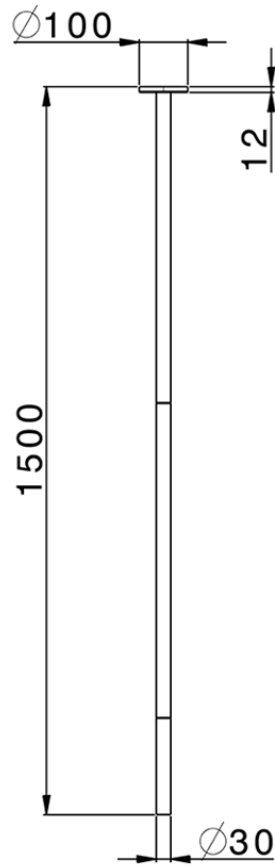

Bocca di erogazione lavabo a soffitto M32_ZB010540

ZB010540

<https://www.huberitalia.com/bocca-di-erogazione-lavabo-a-soffitto-m32-zb010540>

2024-12-22