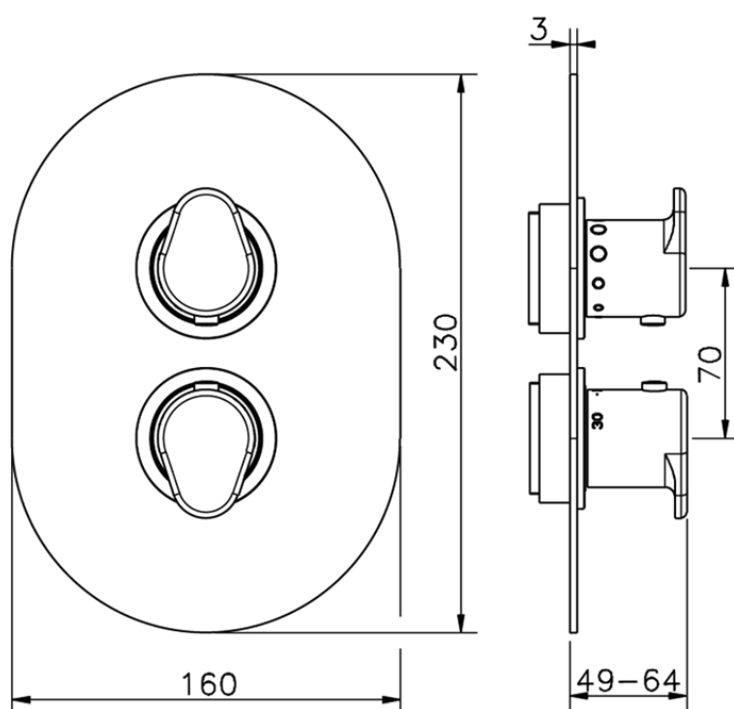

## Parte esterna termostatico doccia incasso 1 uscita THERMO\_LY007300

LY007300

<https://huberitalia.com/parte-esterna-termostatico-doccia-incasso-1-uscita-thermo-ly007300>

## Piastra/Plate/Plaque/Platte/Placa

2-3mm: XX 25-40 YY 76-91

10 mm: XX 16-31 YY 65-80

ZB007301

<https://huberitalia.com/parte-incasso-termostatico-doccia-1-uscita-incasso-zb007301>

2024-11-24