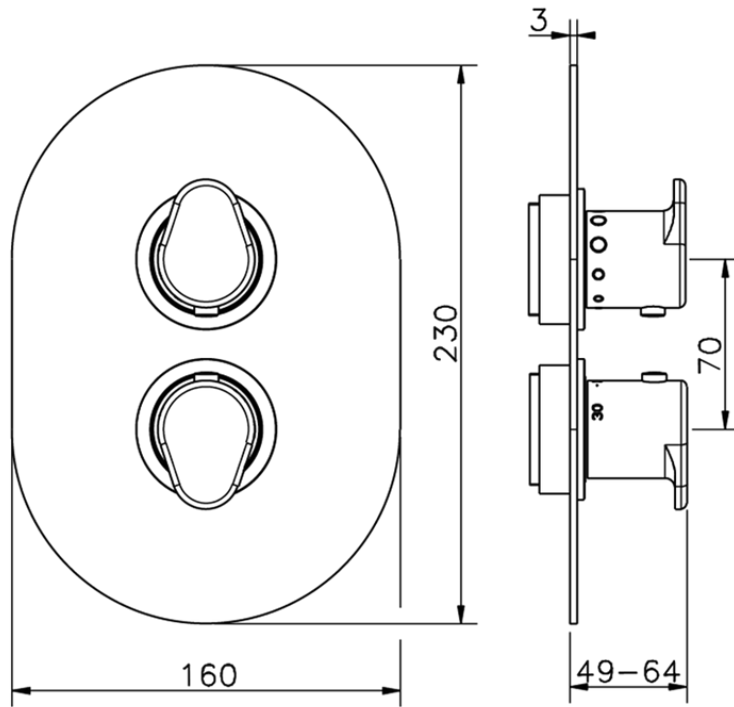

## Parte esterna termostatico doccia incasso 1 uscita THERMO\_LY007300

LY007300

<https://huberitalia.com/parte-esterna-termostatico-doccia-incasso-1-uscita-thermo-ly007300>

## Piastra/Plate/Plaque/Platte/Placa

2-3mm: XX 25-40 YY 76-91

10 mm: XX 16-31 YY 65-80

ZB007301

<https://huberitalia.com/parte-incasso-termostatico-doccia-1-uscita-incasso-zb007301>

2024-11-21