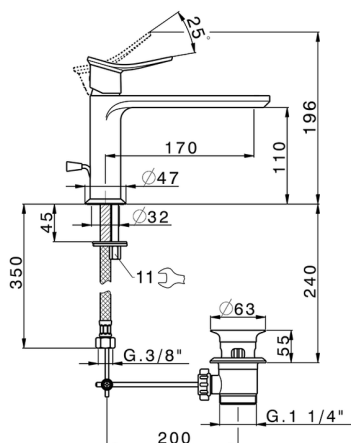

Miscelatore monocomando lavabo HARLOCK_HC001514

MODELLO **HC001514**

Miscelatore monocomando lavabo, con scarico automatico 1"1/4, flex inox G.3/8"

FINITURE DISPONIBILI

-  **21** 21 Cromo
-  **2P** 2P Oro Rosa
-  **2Q** 2Q Black Titanium
-  **40** 40 Nero Opaco
-  **4Q** 4Q Bianco Opaco
-  **6T** 6T Cromo/Nero Opaco

CARATTERISTICHE

Ricambio Cartuccia **ZZ96550000**

Cartuccia Monocomando 25 mm

2025-04-25