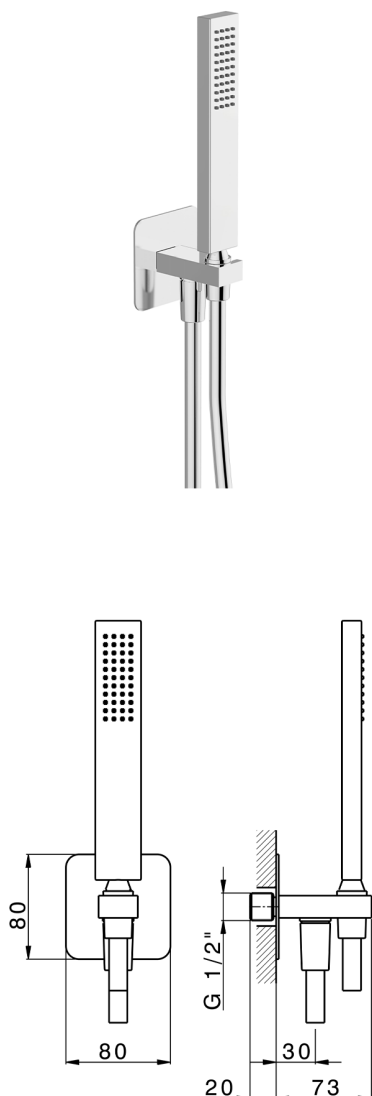

## Completo doccia con presa acqua PUSH&SHOWER\_SS0G5110

MODELLO **SS0G5110**

Completo doccia con presa acqua, supporto doccetta murale, doccetta monogetto minimalista 35x15 mm Ottone, piastra raggiata 80x80 mm, flessibile liscio SUPREME 150 cm

### FINITURE DISPONIBILI

-  **21** 21 Cromo
-  **24** 24 Oro
-  **26** 26 Vecchio Rame
-  **2B** 2B Nichel Lucido
-  **2F** 2F Nichel Spazzolato
-  **2W** 2W Oro Spazzolato
-  **3W** 3W Brushed Black Titanium
-  **5G** 5G Oro Rosa
-  **40** 40 Nero Opaco