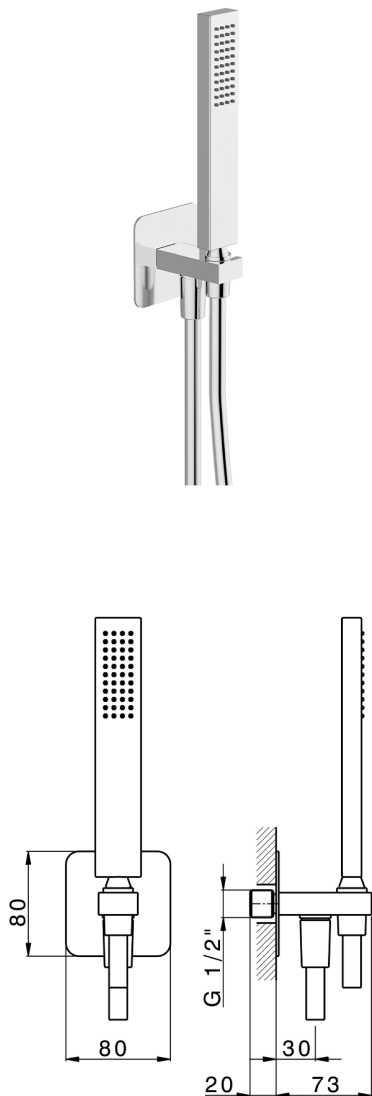

Completo doccia con presa acqua PUSH&SHOWER_SS0G5110

MODELLO **SS0G5110**

Completo doccia con presa acqua, supporto doccetta murale, doccetta monogetto minimalista 35x15 mm Ottone, piastra raggiata 80x80 mm, flessibile liscio SUPREME 150 cm

FINITURE DISPONIBILI

-  **21** 21 Cromo
-  **24** 24 Oro
-  **26** 26 Vecchio Rame
-  **2B** 2B Nichel Lucido
-  **2F** 2F Nichel Spazzolato
-  **2W** 2W Oro Spazzolato
-  **3W** 3W Brushed Black Titanium
-  **5G** 5G Oro Rosa
-  **40** 40 Nero Opaco