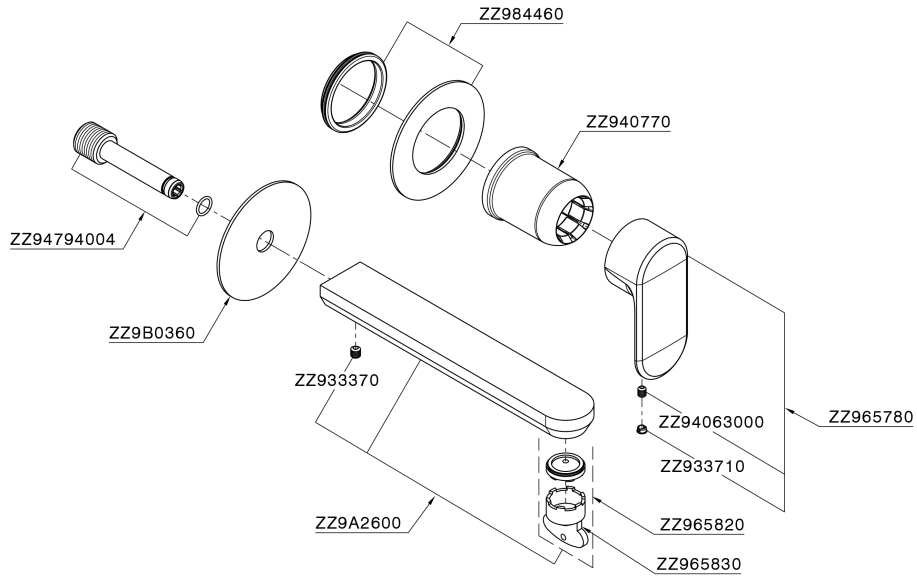

Parte esterna monocomando lavabo a parete LEVITY_LY005517

LY005517

<https://www.huberitalia.com/parte-esterna-monocomando-lavabo-a-parete-levity-ly005517>

Parte incasso monocomando lavabo a parete Easy-Box INCASSO_ZB002450

ZB002450 <https://www.huberitalia.com/parte-incasso-monocomando-lavabo-a-parete-easy-box-incasso-zb002450>

2025-02-23