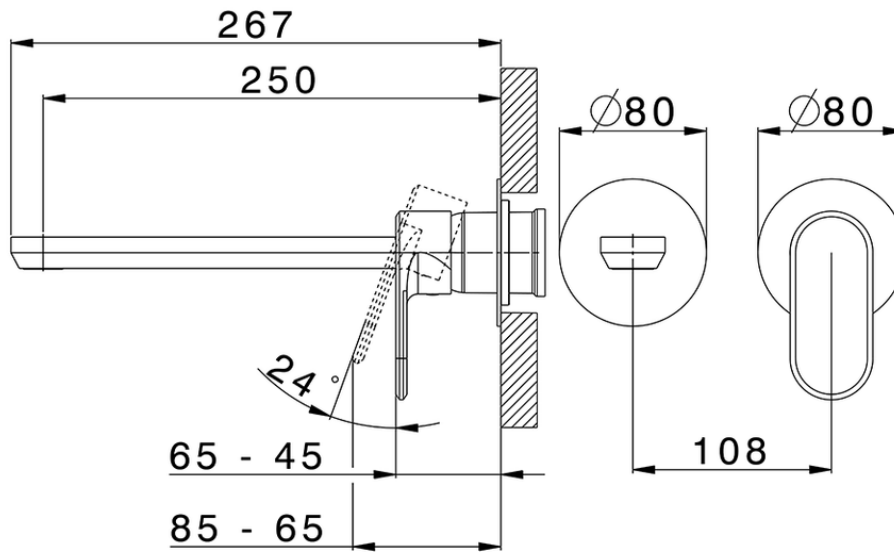

Parte esterna monocomando lavabo a parete LEVITY\_LY005517

LY005517

<https://www.huberitalia.com/parte-esterna-monocomando-lavabo-a-parete-levity-ly005517>

Piastra/Plate/Plaque/Platte/Placa

2-3mm: XX 56-76

10mm: XX 48-68