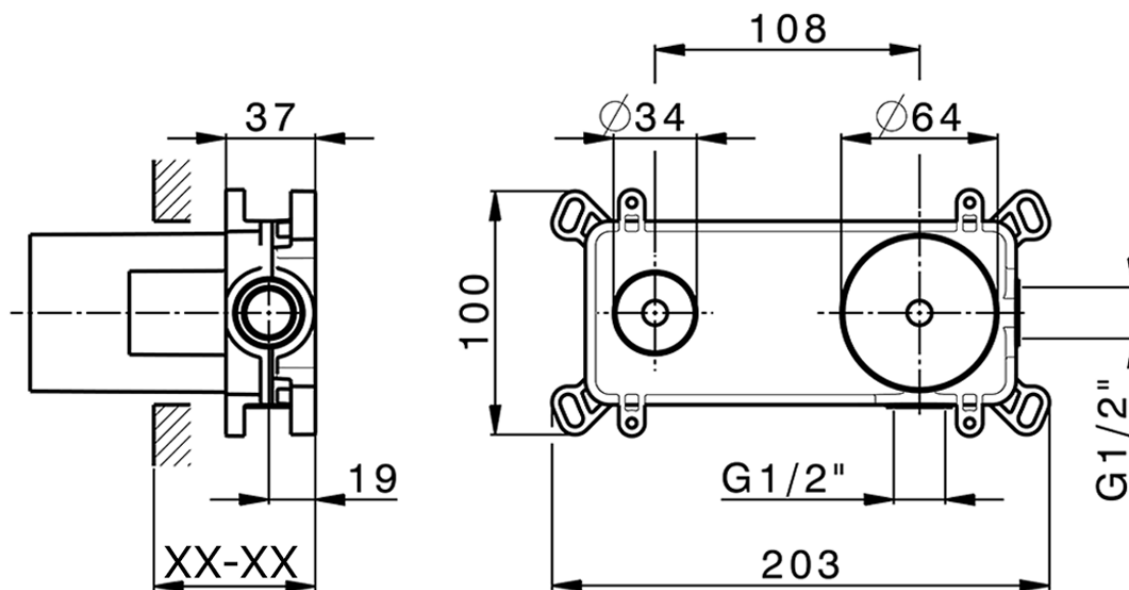

Parte esterna monocomando lavabo a parete LEVITY\_LY005517

LY005517

<https://www.huberitalia.com/parte-esterna-monocomando-lavabo-a-parete-levity-ly005517>

Piastra/Plate/Plaque/Platte/Placa

2-3mm: XX 56-76

10mm: XX 48-68