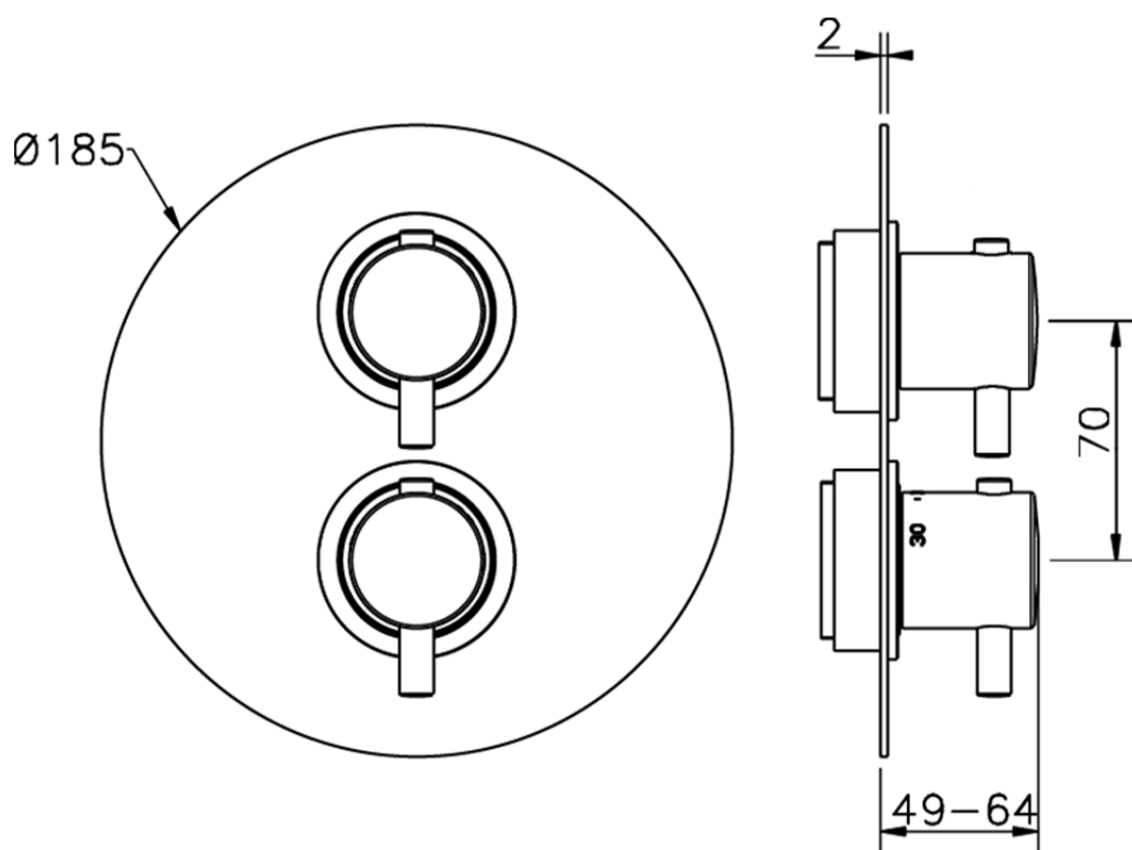

Parte esterna termostatico doccia incasso 1 uscita THERMO_MT007300

MT007300

<https://www.huberitalia.com/parte-esterna-termostatico-doccia-incasso-1-uscita-thermo-mt007300>

Piastra/Plate/Plaque/Platte/Placa

2-3mm: XX 25-40 YY 76-91

10 mm: XX 16-31 YY 65-80

ZB007301

<https://www.huberitalia.com/parte-incasso-termostatico-doccia-1-uscita-incasso-zb007301>

2025-01-05