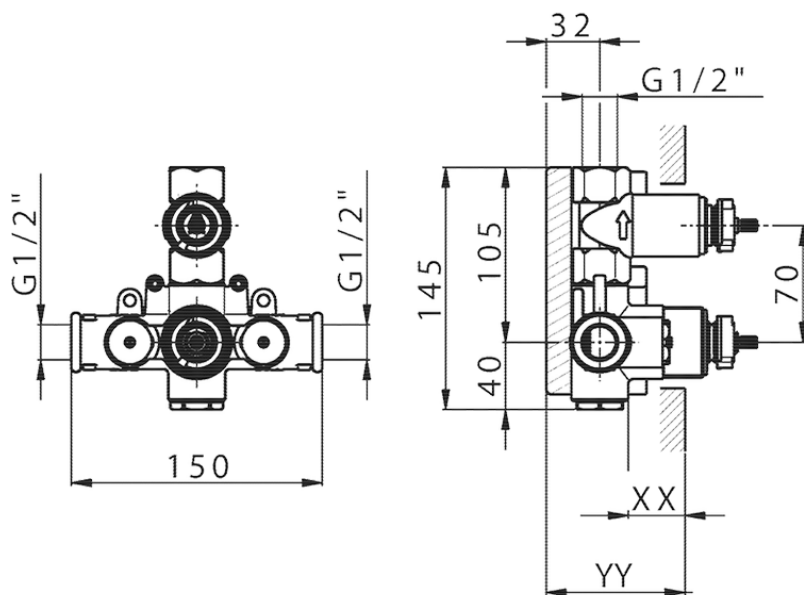

Parte esterna termostatico doccia incasso 1 uscita THERMO_MT007300

MT007300

<https://www.huberitalia.com/parte-esterna-termostatico-doccia-incasso-1-uscita-thermo-mt007300>

Piastra/Plate/Plaque/Platte/Placa

2-3mm: XX 25-40 YY 76-91

10 mm: XX 16-31 YY 65-80

ZB007301

<https://www.huberitalia.com/parte-incasso-termostatico-doccia-1-uscita-incasso-zb007301>

2025-01-05