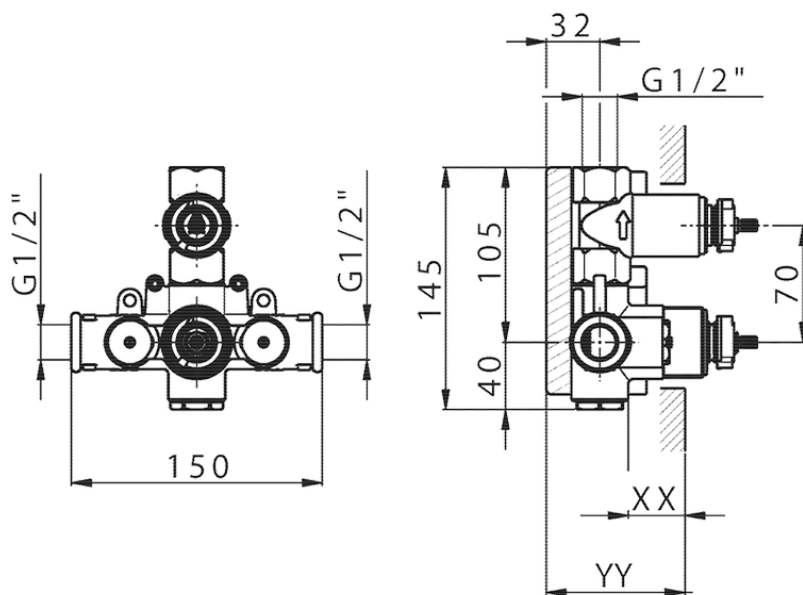

## Parte esterna termostatico doccia incasso 1 uscita THERMO\_MT007300

MT007300

<https://www.huberitalia.com/parte-esterna-termostatico-doccia-incasso-1-uscita-thermo-mt007300>

## Piastra/Plate/Plaque/Platte/Placa

2-3mm: XX 25-40 YY 76-91

10 mm: XX 16-31 YY 65-80

ZB007301

<https://www.huberitalia.com/parte-incasso-termostatico-doccia-1-uscita-incasso-zb007301>

2025-01-05