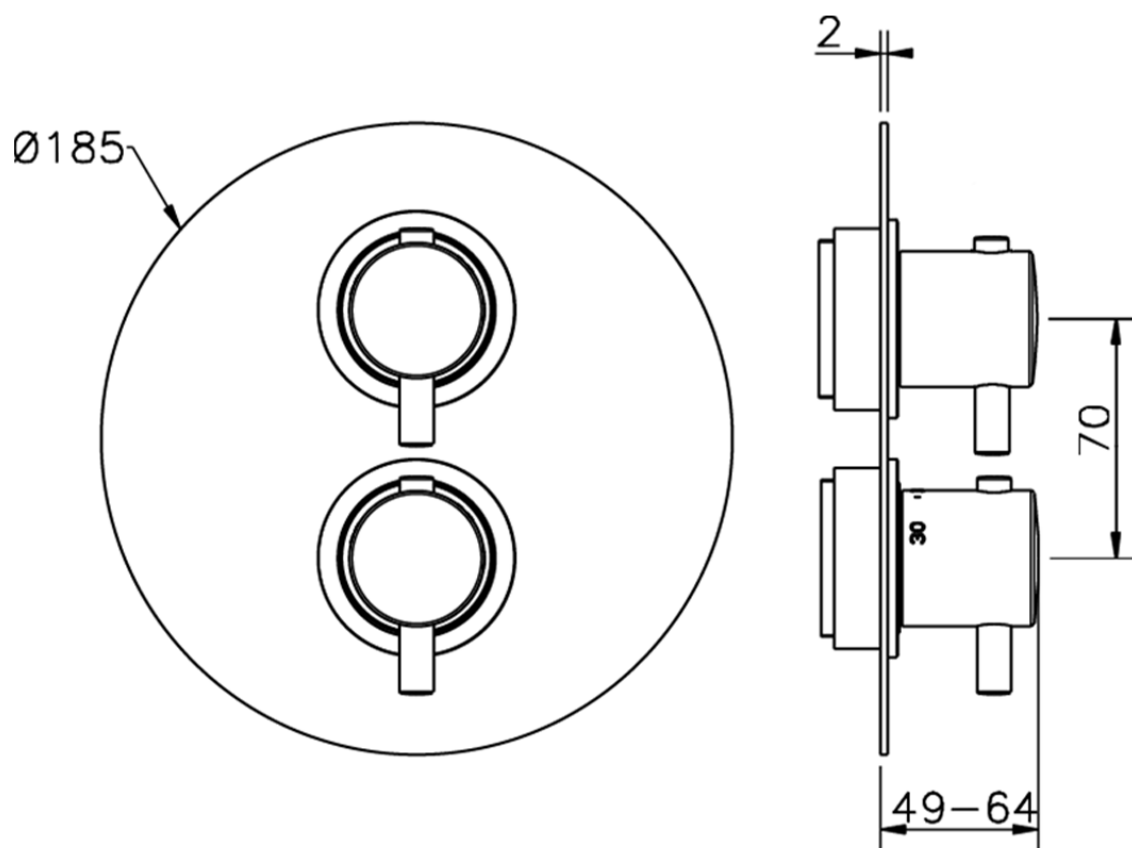

## Parte esterna termostatico doccia incasso 1 uscita THERMO\_MT007300

MT007300

<https://www.huberitalia.com/parte-esterna-termostatico-doccia-incasso-1-uscita-thermo-mt007300>

## Piastra/Plate/Plaque/Platte/Placa

2-3mm: XX 25-40 YY 76-91

10 mm: XX 16-31 YY 65-80

ZB007301

<https://www.huberitalia.com/parte-incasso-termostatico-doccia-1-uscita-incasso-zb007301>

2025-01-05