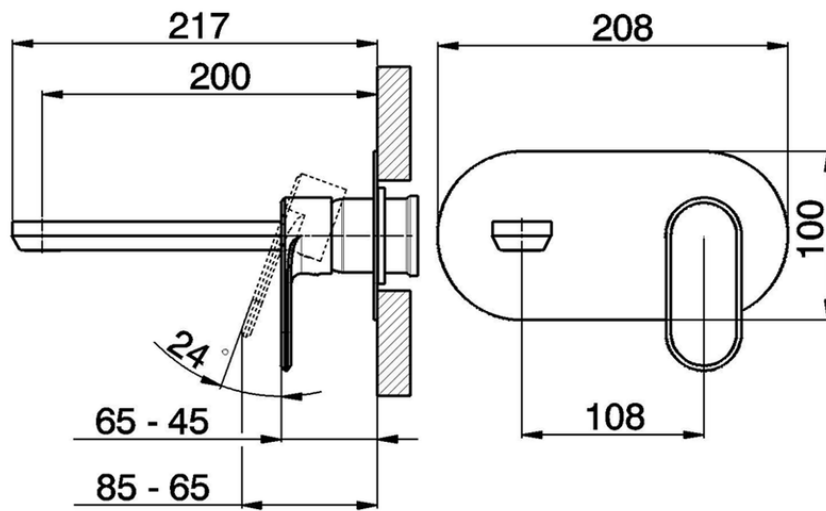

Parte esterna monocomando lavabo a parete LEVITY_LY005510

LY005510

<https://www.huberitalia.com/parte-esterna-monocomando-lavabo-a-parete-levity-ly005510>

Piastra/Plate/Plaque/Platte/Placa

2-3mm: XX 56-76

10mm: XX 48-68