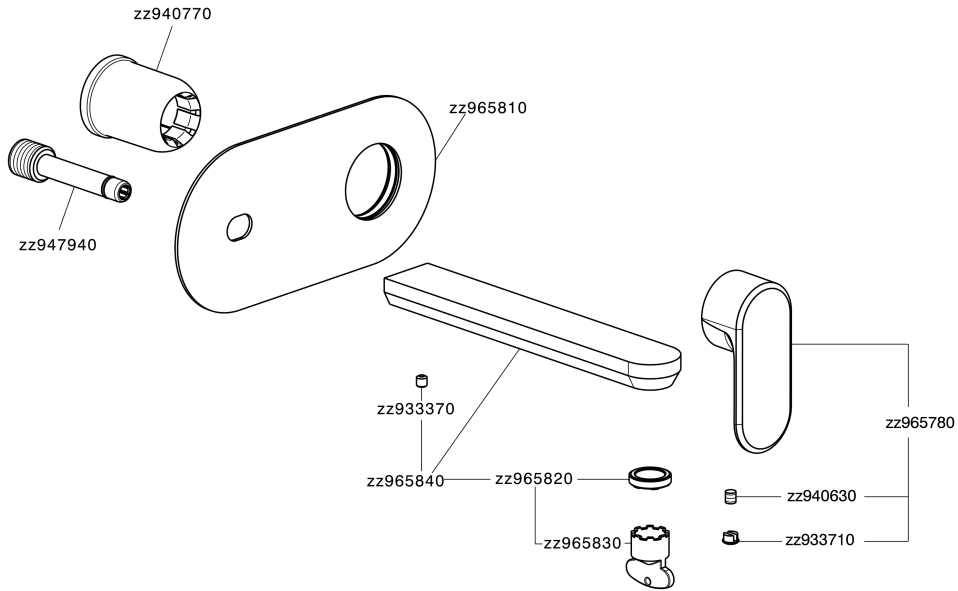

## Parte esterna monocomando lavabo a parete LEVITY\_LY005510

LY005510

<https://www.huberitalia.com/parte-esterna-monocomando-lavabo-a-parete-levity-ly005510>

**Parte incasso monocomando lavabo a parete Easy-Box INCASSO\_ZB002450**

ZB002450 <https://www.huberitalia.com/parte-incasso-monocomando-lavabo-a-parete-easy-box-incasso-zb002450>

2024-12-22