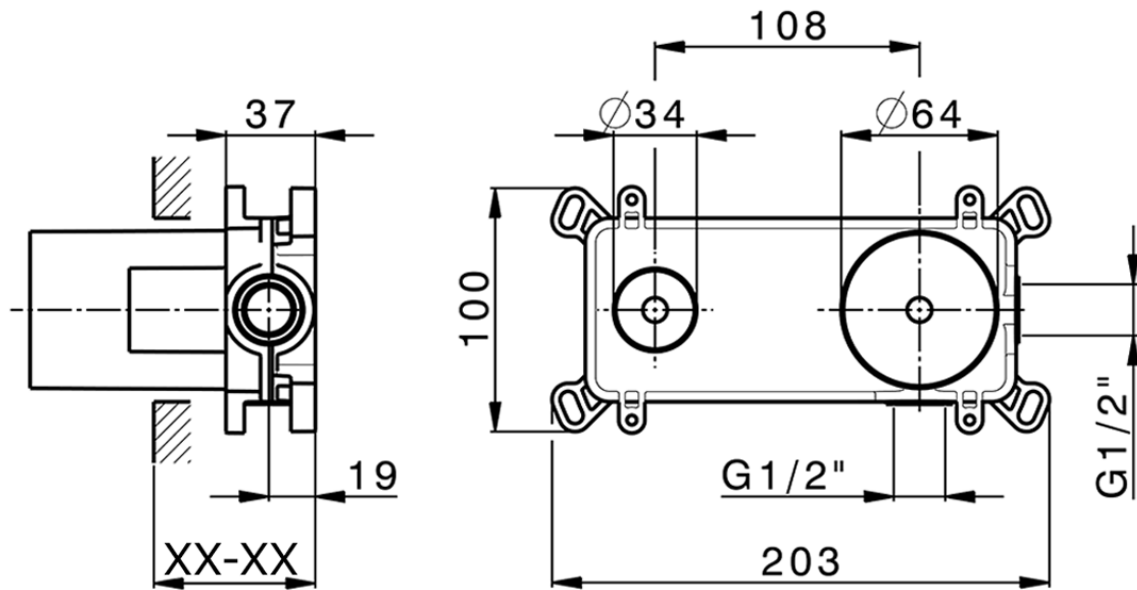

Parte esterna monocomando lavabo a parete LEVITY_LY005510

LY005510

<https://www.huberitalia.com/parte-esterna-monocomando-lavabo-a-parete-levity-ly005510>

Piastra/Plate/Plaque/Platte/Placa

2-3mm: XX 56-76

10mm: XX 48-68