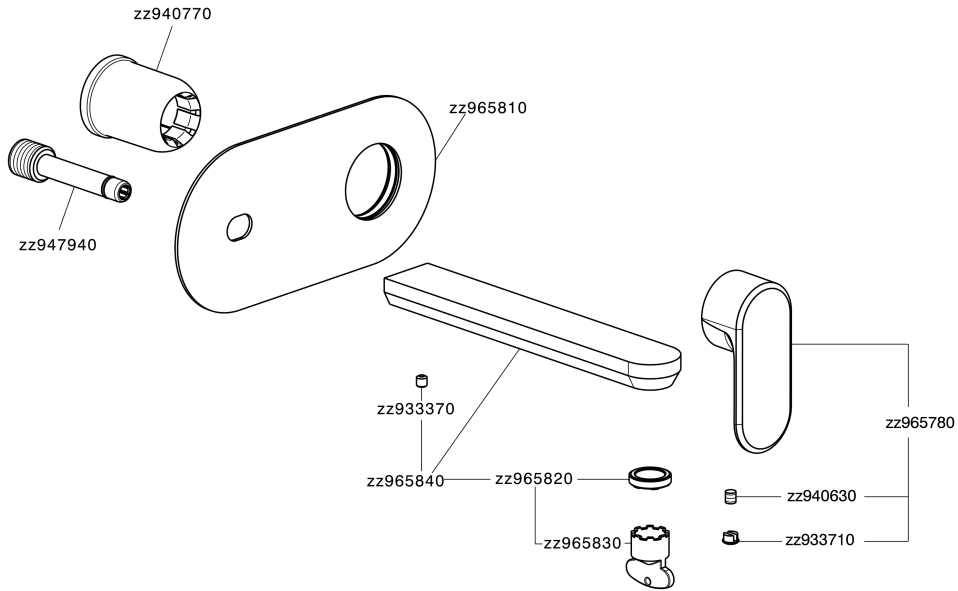

Parte esterna monocomando lavabo a parete LEVITY_LY005510

LY005510

<https://www.huberitalia.com/parte-esterna-monocomando-lavabo-a-parete-levity-ly005510>

Parte incasso monocomando lavabo a parete Easy-Box INCASSO_ZB002450

ZB002450 <https://www.huberitalia.com/parte-incasso-monocomando-lavabo-a-parete-easy-box-incasso-zb002450>

2024-12-21