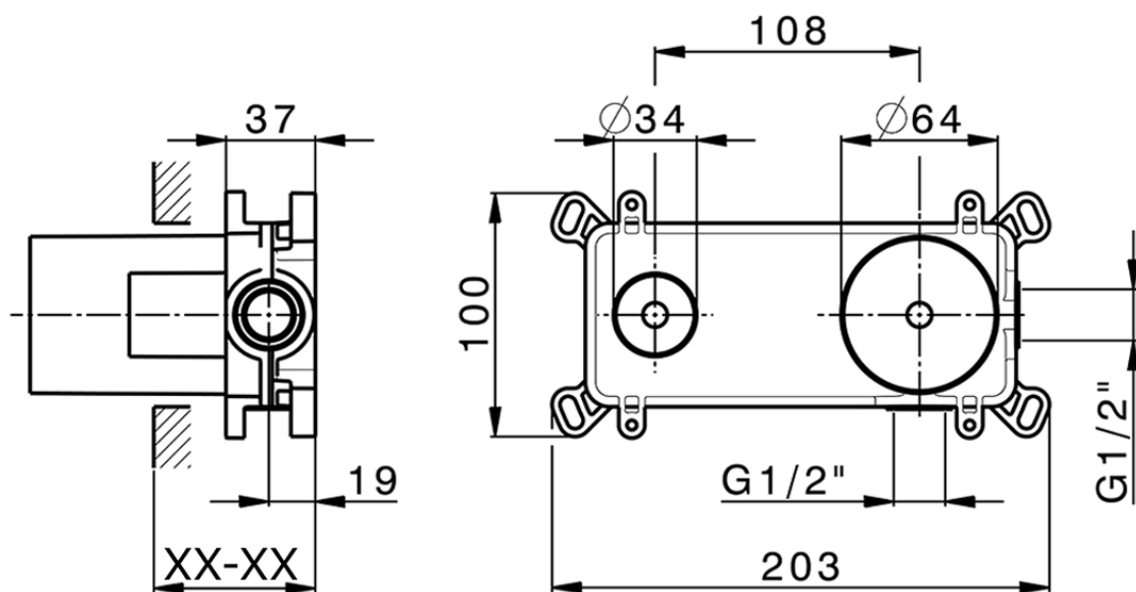

Parte esterna monocomando lavabo a parete LEVITY_LY005510

LY005510

<https://www.huberitalia.com/parte-esterna-monocomando-lavabo-a-parete-levity-ly005510>

Piastra/Plate/Plaque/Platte/Placa

2-3mm: XX 56-76

10mm: XX 48-68