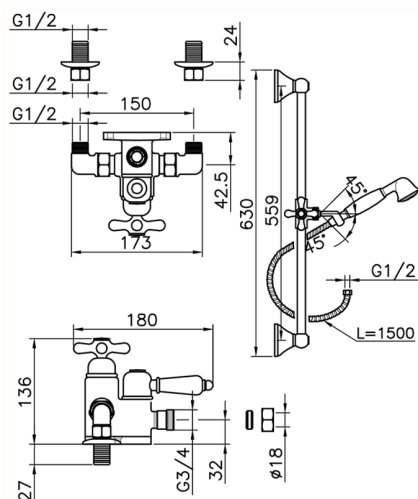

CARATTERISTICHE

Ricambio Cartuccia **24.04A.PP**

Cartuccia Termostatica Plus P 8X20

Termostatico

Il Termostatico Huber è il tuo personale gestore dell'acqua che ti aiuta a gestire e controllare acqua ed energia senza sprechi.

2024-11-21