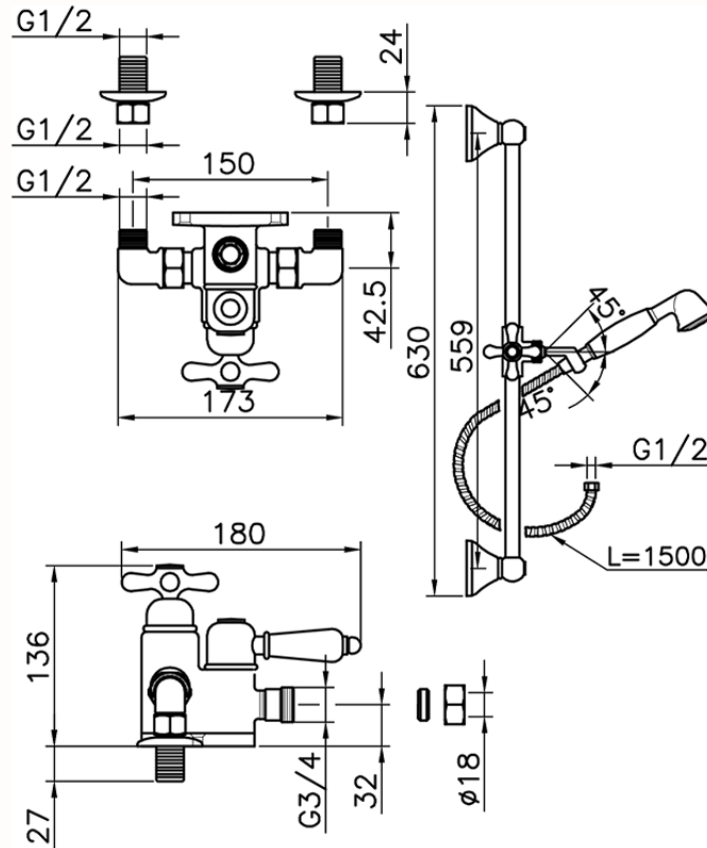

Miscelatore termostatico doccia con saliscendi CROISSETTE\_190R.CS01H.

190R.CS01H.

<https://huberitalia.com/miscelatore-termostatico-doccia-con-saliscendi-croisette-190r-cs01h>

2024-11-23