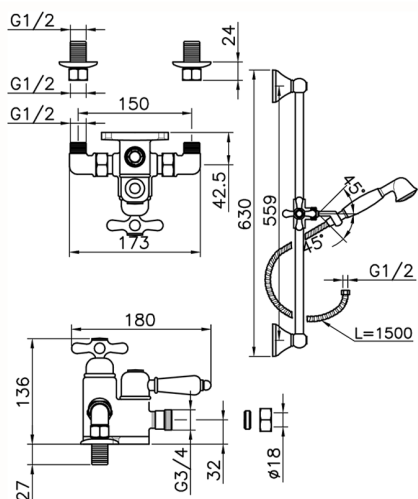

Miscelatore termostatico doccia con saliscendi CROISETTE_190R.CS01H.

MODELLO **190R.CS01H.**

Miscelatore termostatico doccia con saliscendi, saliscendi con supporto scorrevole 56 cm, doccetta monogetto Classica in Ottone D.53 mm, flex Ottone 150 cm

FINITURE DISPONIBILI

AG AG Oro Antico

BA BA Vecchio Bronzo

CR CR Cromo

2W 2W Oro Spazzolato

CARATTERISTICHE

Ricambio Cartuccia **24.04A.PP**

Cartuccia Termostatica Plus P 8X20