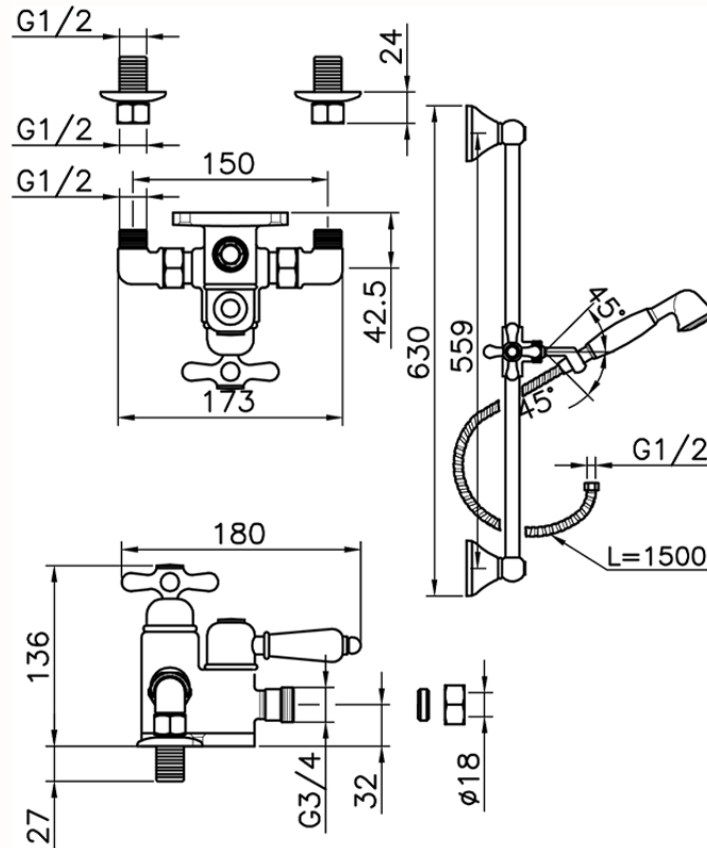

Miscelatore termostatico doccia con saliscendi CROISSETTE_190R.CS01H.

190R.CS01H.

<https://huberitalia.com/miscelatore-termostatico-doccia-con-saliscendi-croisette-190r-cs01h>

2024-11-23