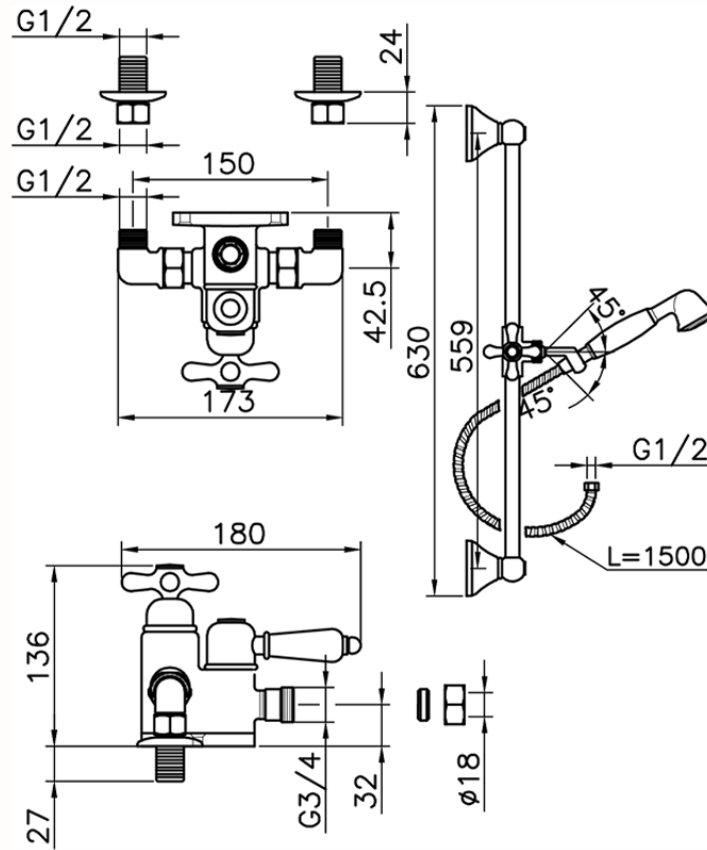

Miscelatore termostatico doccia con saliscendi CROISSETTE\_190R.CS01H.

190R.CS01H.

<https://huberitalia.com/miscelatore-termostatico-doccia-con-saliscendi-croisette-190r-cs01h>

2024-11-21