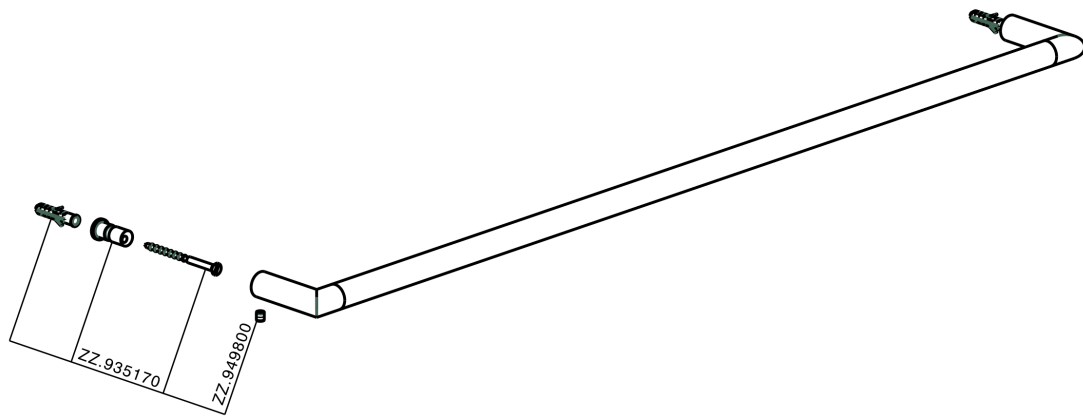

Porta salviette ACCESSORI BAGNO_SI090103

MODELLO **SI090103**

Porta salviette

FINITURE DISPONIBILI

-  **21** 21 Cromo
-  **2B** 2B Nichel Lucido
-  **2F** 2F Nichel Spazzolato
-  **2P** 2P Oro Rosa
-  **2Q** 2Q Black Titanium
-  **40** 40 Nero Opaco
-  **4Q** 4Q Bianco Opaco

CARATTERISTICHE

Porta salviette ACCESSORI BAGNO_SI090103

SI090103

<https://www.huberitalia.com/porta-salviette-accessori-bagno-si090103>

2025-03-14