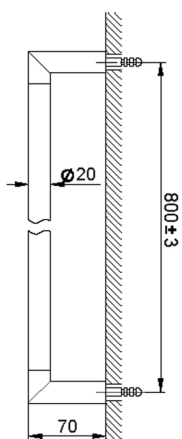

Porta salviette ACCESSORI BAGNO_SI090103

MODELLO **SI090103**

Porta salviette

FINITURE DISPONIBILI

-  **21** 21 Cromo
-  **2B** 2B Nichel Lucido
-  **2F** 2F Nichel Spazzolato
-  **2P** 2P Oro Rosa
-  **2Q** 2Q Black Titanium
-  **40** 40 Nero Opaco
-  **4Q** 4Q Bianco Opaco

CARATTERISTICHE

Porta salviette ACCESSORI BAGNO_SI090103

SI090103

<https://www.huberitalia.com/porta-salviette-accessori-bagno-si090103>

2025-03-14