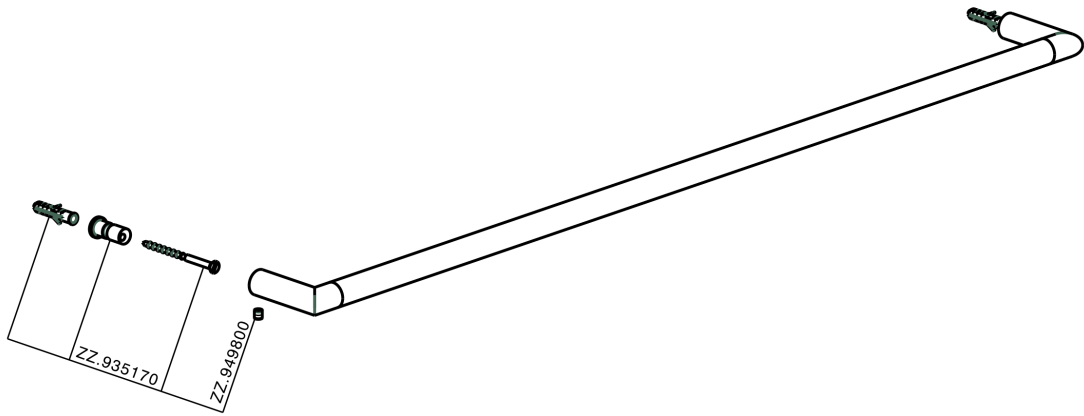

Porta salviette ACCESSORI BAGNO_SI090103

MODELLO **SI090103**

Porta salviette

FINITURE DISPONIBILI

-  **21** 21 Cromo
-  **2B** 2B Nichel Lucido
-  **2F** 2F Nichel Spazzolato
-  **2P** 2P Oro Rosa
-  **2Q** 2Q Black Titanium
-  **40** 40 Nero Opaco
-  **4Q** 4Q Bianco Opaco

CARATTERISTICHE

Porta salviette ACCESSORI BAGNO_SI090103

SI090103

<https://www.huberitalia.com/porta-salviette-accessori-bagno-si090103>

2025-03-14