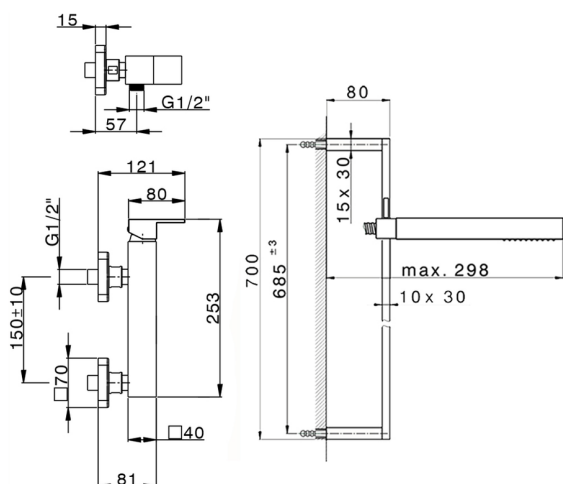

Miscelatore monocomando doccia completo NUOVA EGO_NE000464

MODELLO **NE000464**

Miscelatore monocomando doccia completo, asta 70 cm con supporto scorrevole, doccetta monogetto minimalista quadra 27x27 mm ABS, flessibile liscio SILVERFLEX 150 cm

FINITURE DISPONIBILI

-  **21** 21 Cromo
-  **2F** 2F Nichel Spazzolato
-  **40** 40 Nero Opaco
-  **4Q** 4Q Bianco Opaco

CARATTERISTICHE

Ricambio Cartuccia **ZZ97179000**

Cartuccia Monocomando 35 mm

2024-12-22