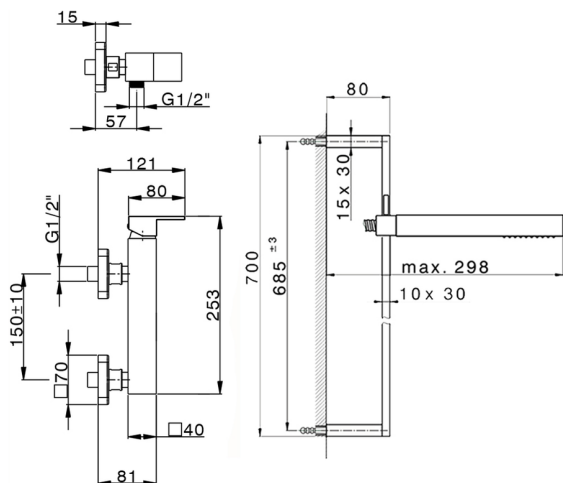

Miscelatore monocomando doccia completo NUOVA EGO_NE000464

MODELLO **NE000464**

Miscelatore monocomando doccia completo, asta 70 cm con supporto scorrevole, doccetta monogetto minimalista quadra 27x27 mm ABS, flessibile liscio SILVERFLEX 150 cm

FINITURE DISPONIBILI

-  **21** 21 Cromo
-  **2F** 2F Nichel Spazzolato
-  **40** 40 Nero Opaco
-  **4Q** 4Q Bianco Opaco

CARATTERISTICHE

Ricambio Cartuccia **ZZ97179000**

Cartuccia Monocomando 35 mm

2024-12-04