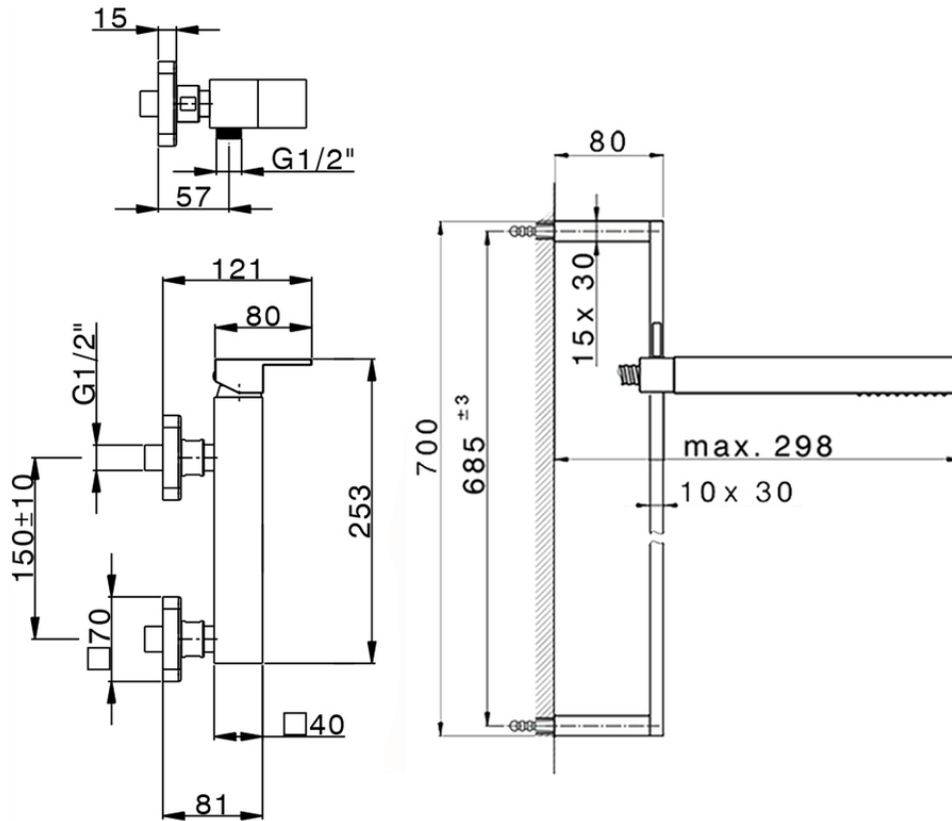

Miscelatore monocomando doccia completo NUOVA EGO_NE000464

NE000464

<https://huberitalia.com/miscelatore-monocomando-doccia-completo-nuova-ego-ne000464>

2024-12-04