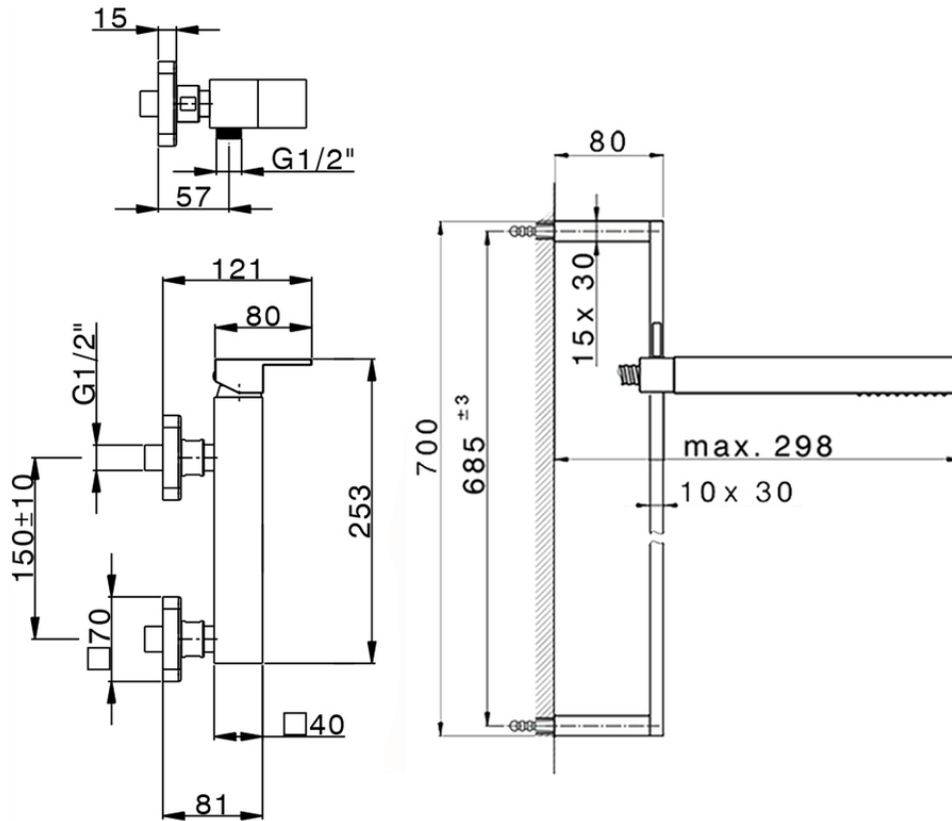

Miscelatore monocomando doccia completo NUOVA EGO_NE000464

NE000464

<https://www.huberitalia.com/miscelatore-monocomando-doccia-completo-nuova-ego-ne000464>

2024-12-22