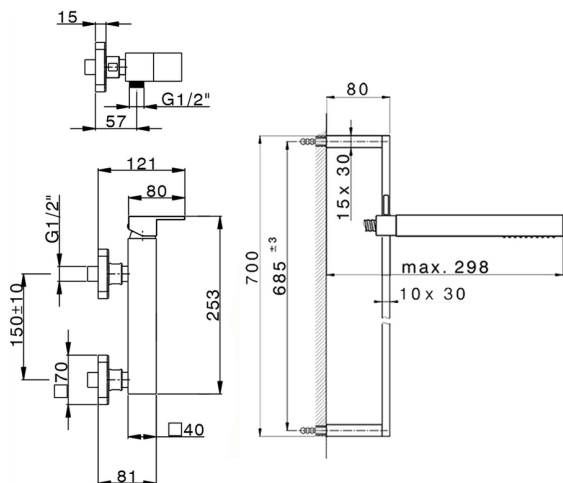

Miscelatore monocomando doccia completo NUOVA EGO_NE000464

MODELLO **NE000464**

Miscelatore monocomando doccia completo, asta 70 cm con supporto scorrevole, doccetta monogetto minimalista quadra 27x27 mm ABS, flessibile liscio SILVERFLEX 150 cm

FINITURE DISPONIBILI

-  **21** 21 Cromo
-  **2F** 2F Nichel Spazzolato
-  **40** 40 Nero Opaco
-  **4Q** 4Q Bianco Opaco

CARATTERISTICHE

Ricambio Cartuccia **ZZ97179000**

Cartuccia Monocomando 35 mm

2024-12-22