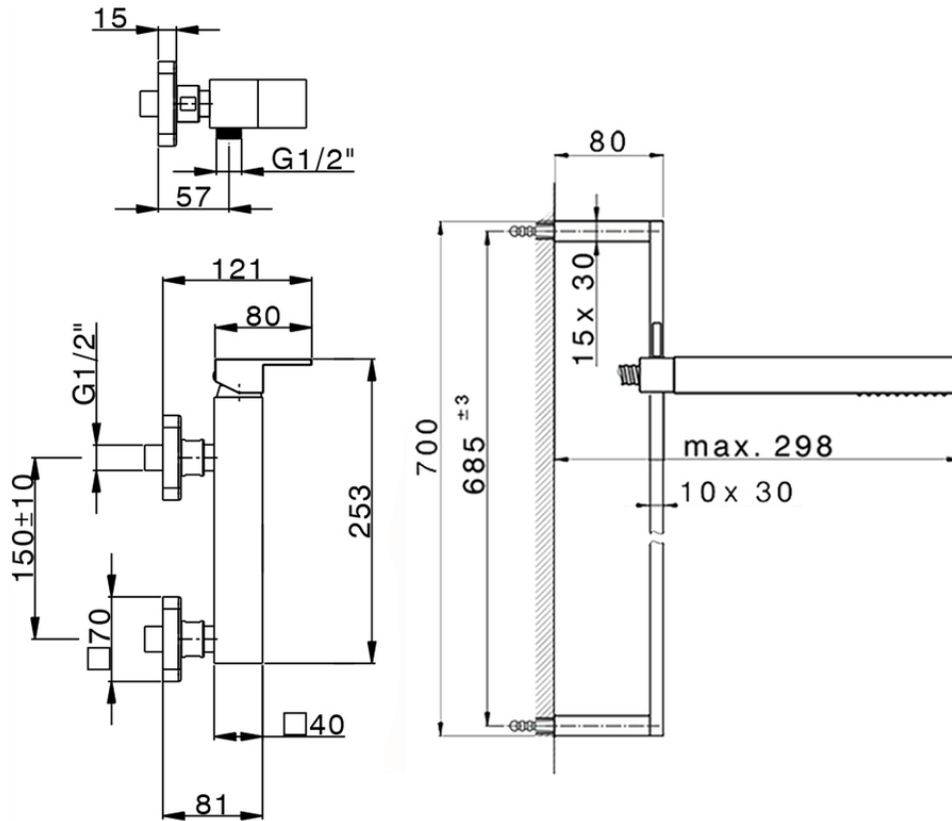

Miscelatore monocomando doccia completo NUOVA EGO\_NE000464

NE000464

<https://www.huberitalia.com/miscelatore-monocomando-doccia-completo-nuova-ego-ne000464>

2024-12-22