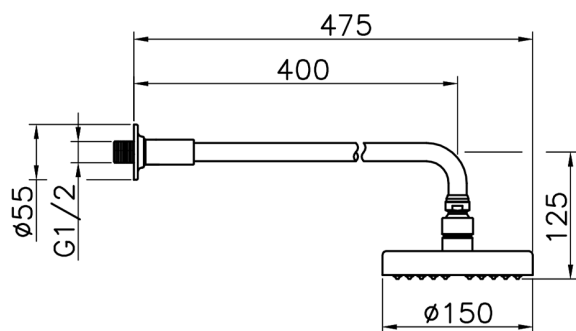

Braccio doccia con soffione Suite SHOWER_614.06H.

MODELLO **614.06H.**

Braccio doccia con soffione, soffione tondo D.150 mm in ABS, braccio doccia L.400 mm

FINITURE DISPONIBILI

CR CR Cromo

CARATTERISTICHE

2024-12-04