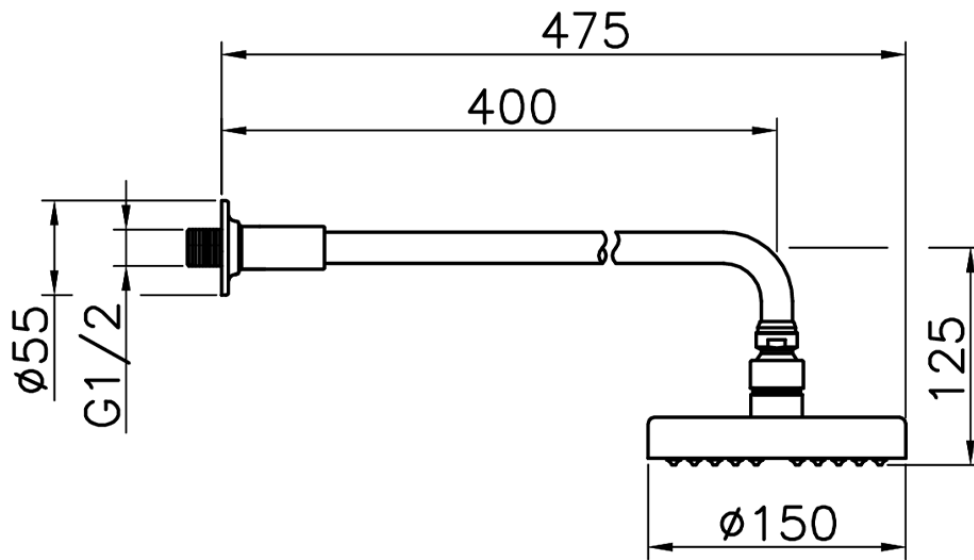

Braccio doccia con soffione Suite SHOWER_614.06H.

614.06H.

<https://huberitalia.com/braccio-doccia-con-soffione-suite-shower-614-06h>

2024-12-04