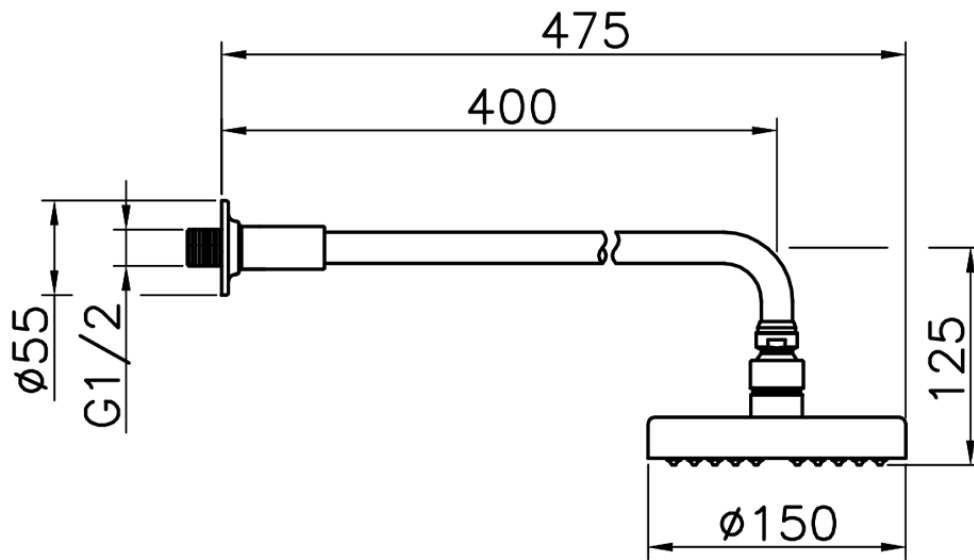

## Braccio doccia con soffione Suite SHOWER\_614.06H.

614.06H.

<https://www.huberitalia.com/braccio-doccia-con-soffione-suite-shower-614-06h>

2025-01-21