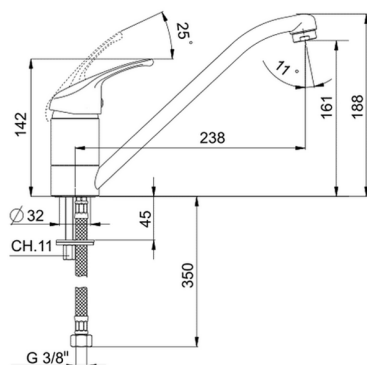

Miscelatore monocomando lavello KITCHEN_BC000580

MODELLO **BC000580**

Miscelatore monocomando lavello, bocca girevole, flex inox G.3/8"

FINITURE DISPONIBILI

21 21 Cromo

CARATTERISTICHE

Ricambio Cartuccia **ZZ95274000**

Cartuccia Monocomando 40 mm

Miscelatore monocomando lavello KITCHEN_BC000580

BC000580

<https://huberitalia.com/miscelatore-monocomando-lavello-kitchen-bc000580>

2024-12-04