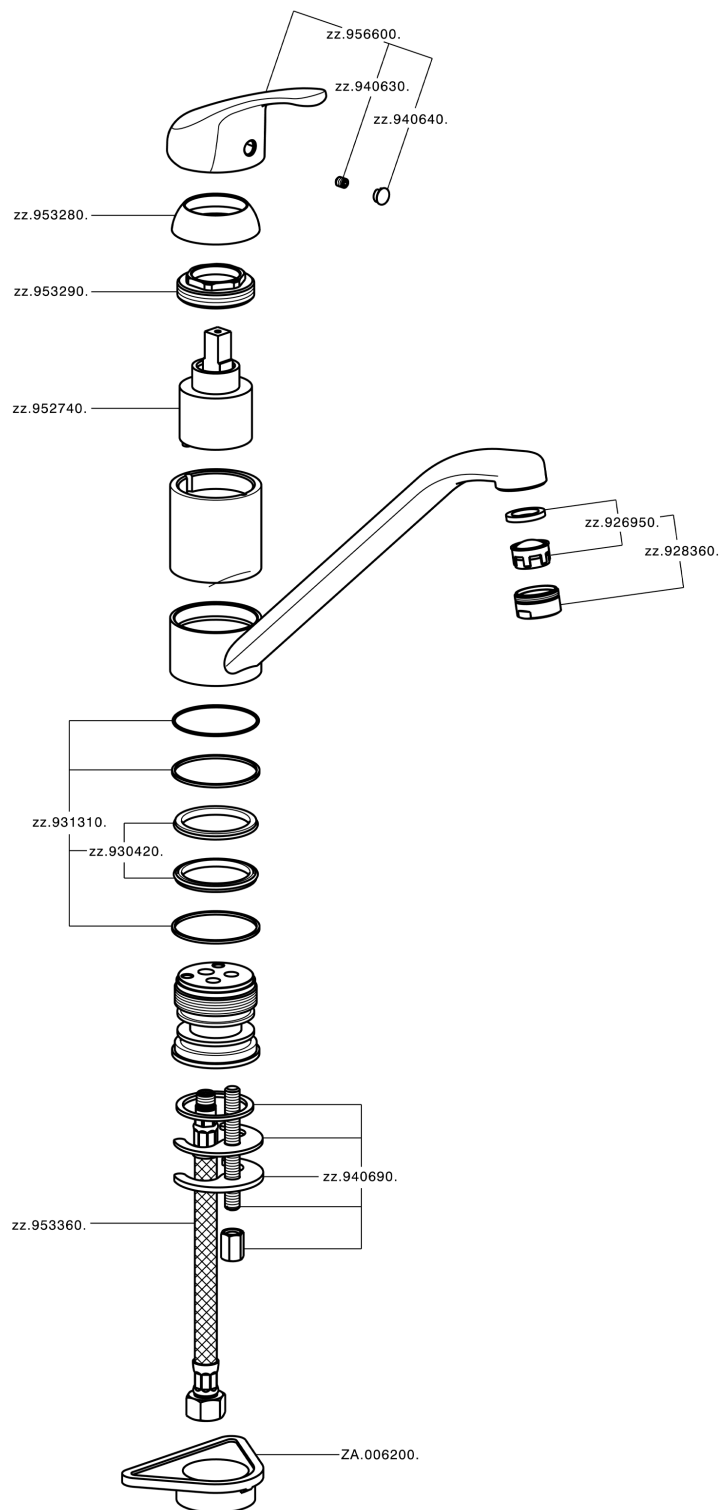

Miscelatore monocomando lavello KITCHEN_BC000580

MODELLO **BC000580**

Miscelatore monocomando lavello, bocca girevole, flex inox G.3/8"

FINITURE DISPONIBILI

21 21 Cromo

CARATTERISTICHE

Ricambio Cartuccia **ZZ95274000**

Cartuccia Monocomando 40 mm

Miscelatore monocomando lavello KITCHEN_BC000580

BC000580

<https://huberitalia.com/miscelatore-monocomando-lavello-kitchen-bc000580>

2024-12-04