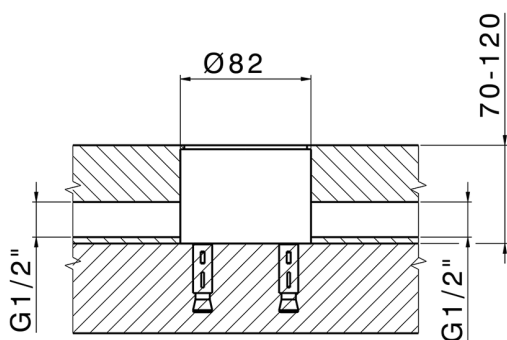

Parte incasso monocomando free-standing INCASSO_ZB004510

MODELLO **ZB004510**

Parte incasso a pavimento, per monocomando free-standing

FINITURE DISPONIBILI

04 04 Senza Finitura

CARATTERISTICHE

Installazione	Incasso
Incasso	1

2024-11-21