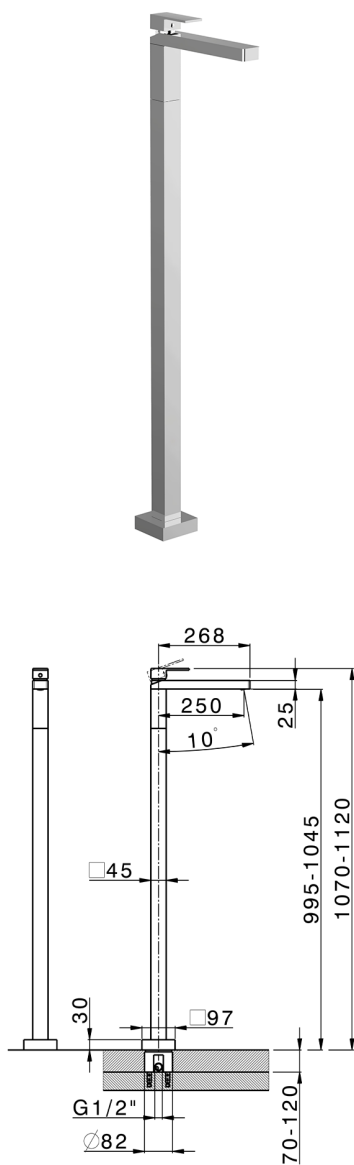

Parte esterna monocomando lavabo a pavimento NUOVA EGO_NE014510

MODELLO **NE014510**

Parte esterna monocomando lavabo a pavimento, senza parte incasso, per art. ZB004510

FINITURE DISPONIBILI

-  **21** 21 Cromo
-  **2F** 2F Nichel Spazzolato
-  **40** 40 Nero Opaco
-  **4Q** 4Q Bianco Opaco

CARATTERISTICHE

Ricambio Cartuccia **ZZ97179000**

Cartuccia Monocomando 35 mm

Installazione **Incasso**

Parti Incasso necessarie **ZB004510**

Parte esterna monocomando lavabo a pavimento NUOVA EGO_NE014510

NE014510

<https://huberitalia.com/parte-esterna-monocomando-lavabo-a-pavimento-nuova-ego-ne014510>

Parte incasso monocomando free-standing INCASSO_ZB004510

MODELLO **ZB004510**

Parte incasso a pavimento, per monocomando free-standing

FINITURE DISPONIBILI

 **04** 04 Senza Finitura

CARATTERISTICHE

Installazione	Incasso
Incasso	1

2024-11-21