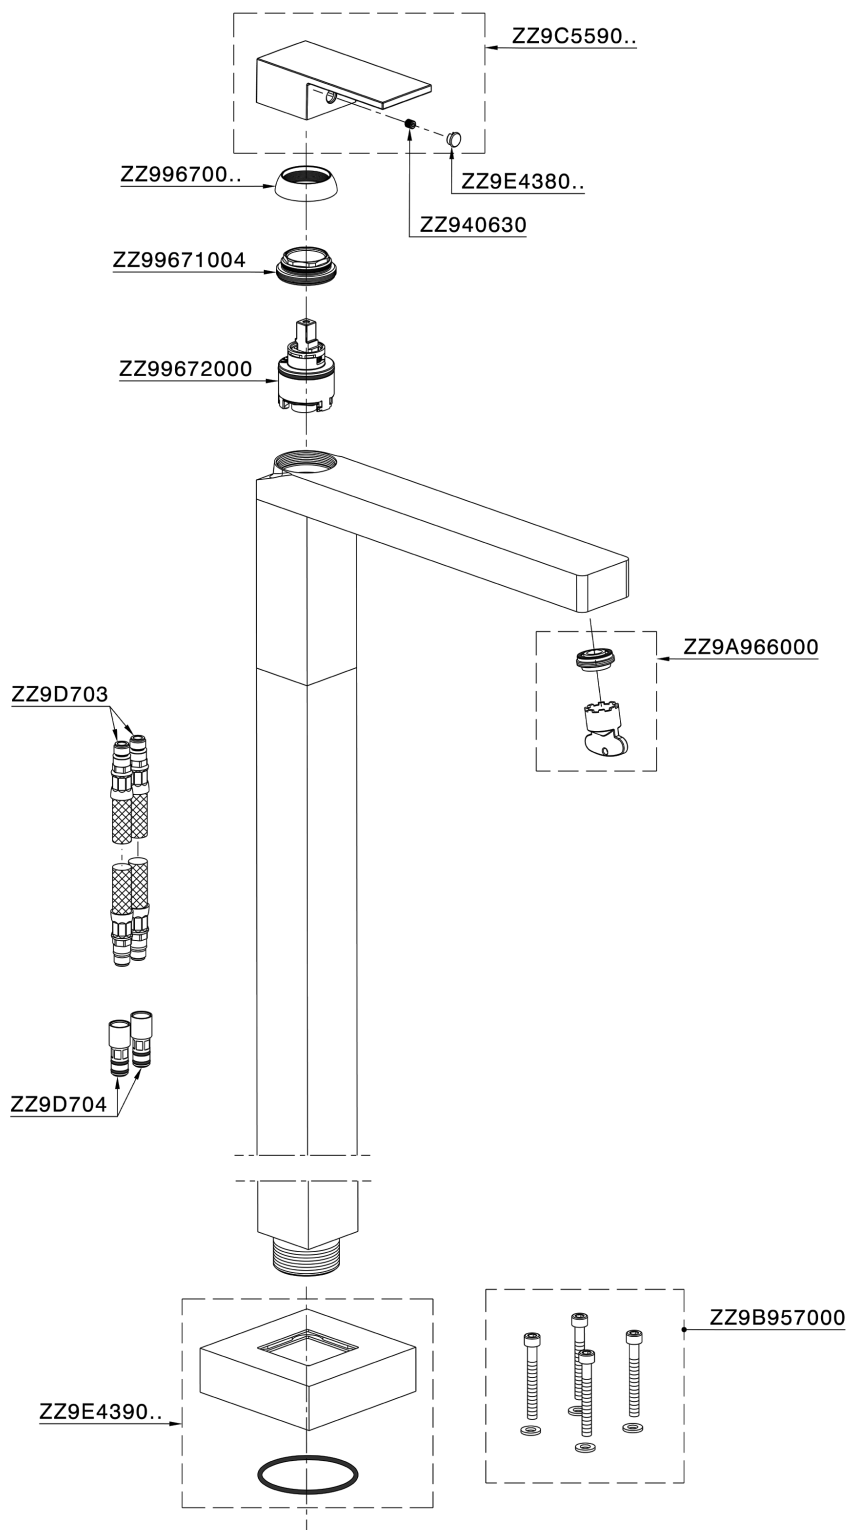

Parte esterna monocomando lavabo a pavimento NUOVA EGO_NE014510

MODELLO **NE014510**

Parte esterna monocomando lavabo a pavimento, senza parte incasso, per art. ZB004510

FINITURE DISPONIBILI

-  **21** 21 Cromo
-  **2F** 2F Nichel Spazzolato
-  **40** 40 Nero Opaco
-  **4Q** 4Q Bianco Opaco

CARATTERISTICHE

Ricambio Cartuccia **ZZ97179000**

Cartuccia Monocomando 35 mm

Installazione **Incasso**

Parti Incasso necessarie **ZB004510**

Parte esterna monocomando lavabo a pavimento NUOVA EGO_NE014510

NE014510

<https://huberitalia.com/parte-esterna-monocomando-lavabo-a-pavimento-nuova-ego-ne014510>

Parte incasso monocomando free-standing INCASSO_ZB004510

MODELLO **ZB004510**

Parte incasso a pavimento, per monocomando free-standing