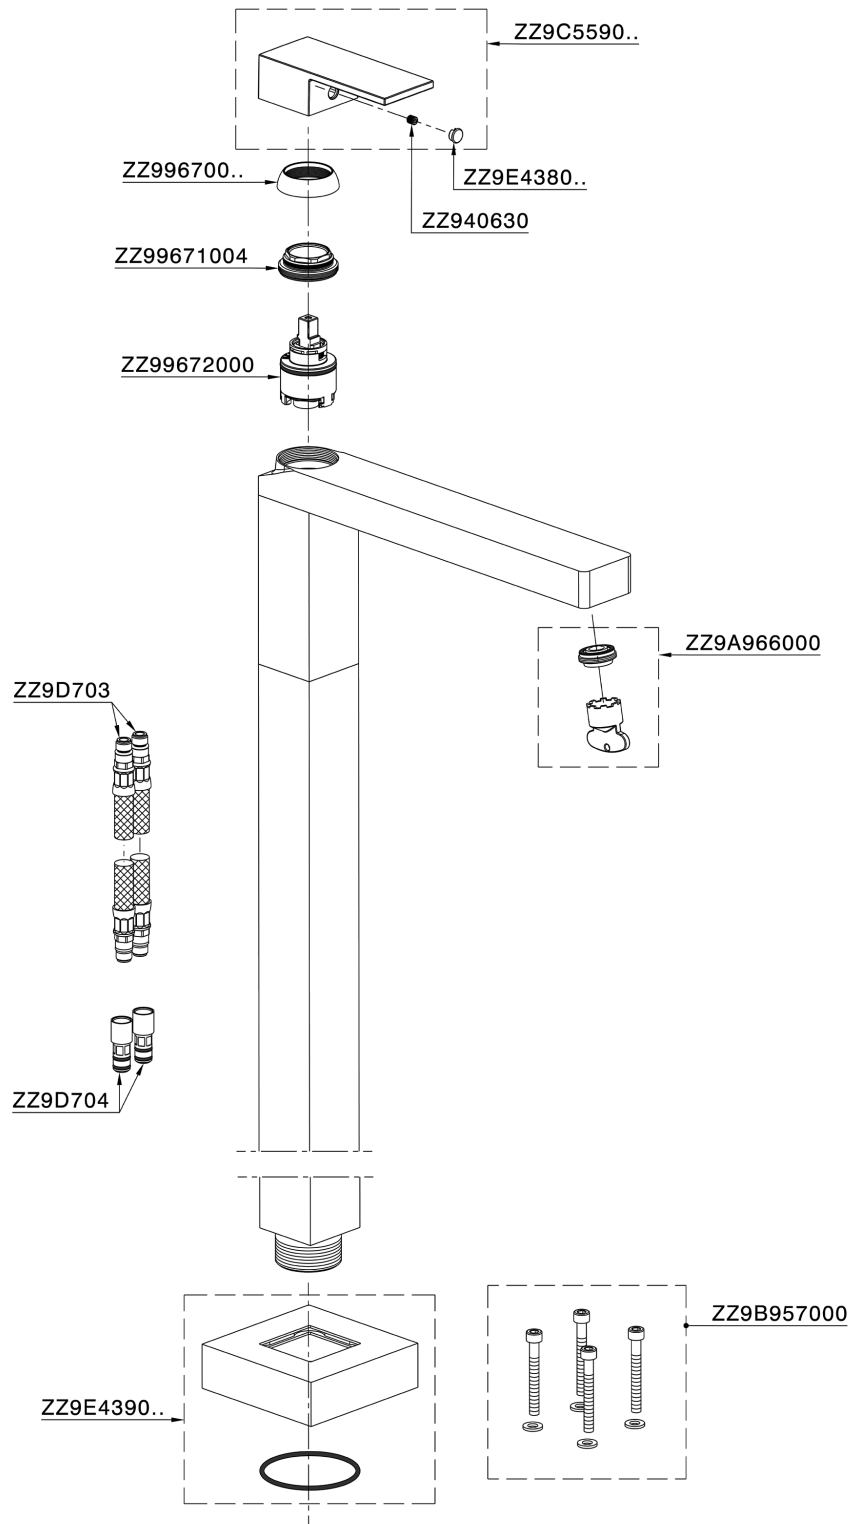

## Parte esterna monocomando lavabo a pavimento NUOVA EGO\_NE014510

NE014510

<https://huberitalia.com/parte-esterna-monocomando-lavabo-a-pavimento-nuova-ego-ne014510>

Parte incasso monocomando free-standing INCASSO\_ZB004510

ZB004510

<https://huberitalia.com/parte-incasso-monocomando-free-standing-incasso-zb004510>

2024-11-21