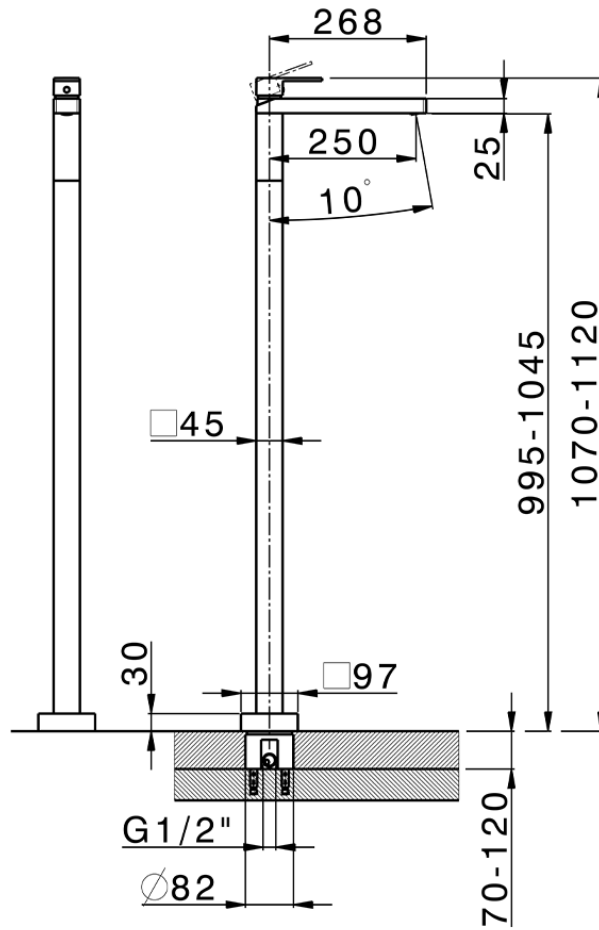

Parte esterna monocomando lavabo a pavimento NUOVA EGO_NE014510

NE014510

<https://huberitalia.com/parte-esterna-monocomando-lavabo-a-pavimento-nuova-ego-ne014510>

ZB004510

<https://huberitalia.com/parte-incasso-monocomando-free-standing-incasso-zb004510>