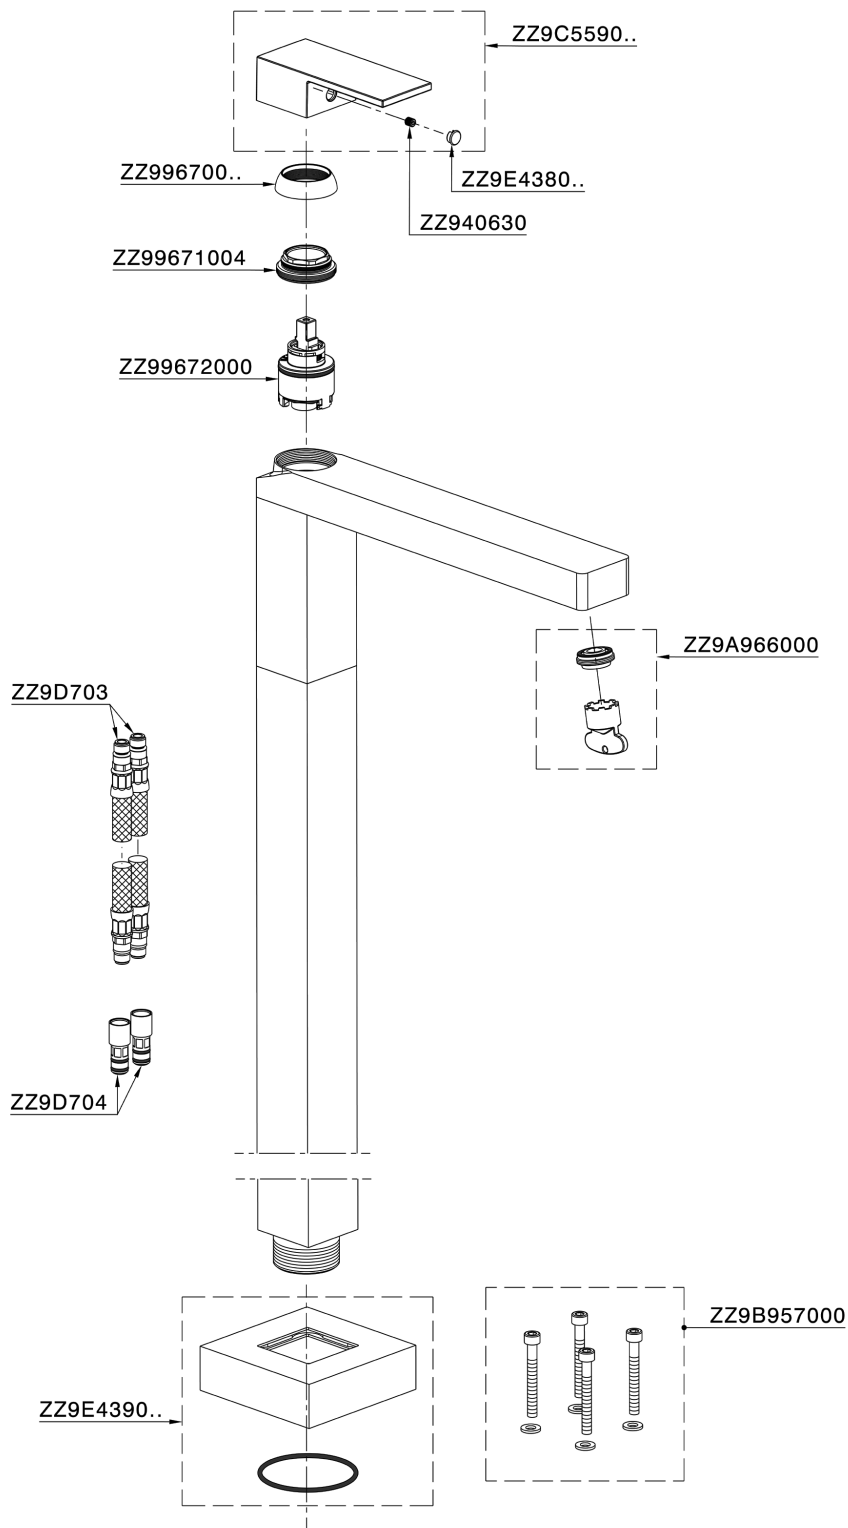

Parte esterna monocomando lavabo a pavimento NUOVA EGO_NE014510

MODELLO **NE014510**

Parte esterna monocomando lavabo a pavimento, senza parte incasso, per art. ZB004510

FINITURE DISPONIBILI

-  **21** 21 Cromo
-  **2F** 2F Nichel Spazzolato
-  **40** 40 Nero Opaco
-  **4Q** 4Q Bianco Opaco

CARATTERISTICHE

Ricambio Cartuccia **ZZ97179000**

Cartuccia Monocomando 35 mm

Installazione **Incasso**

Parti Incasso necessarie **ZB004510**

Parte esterna monocomando lavabo a pavimento NUOVA EGO_NE014510

NE014510

<https://huberitalia.com/parte-esterna-monocomando-lavabo-a-pavimento-nuova-ego-ne014510>

Parte incasso monocomando free-standing INCASSO_ZB004510

MODELLO **ZB004510**

Parte incasso a pavimento, per monocomando free-standing