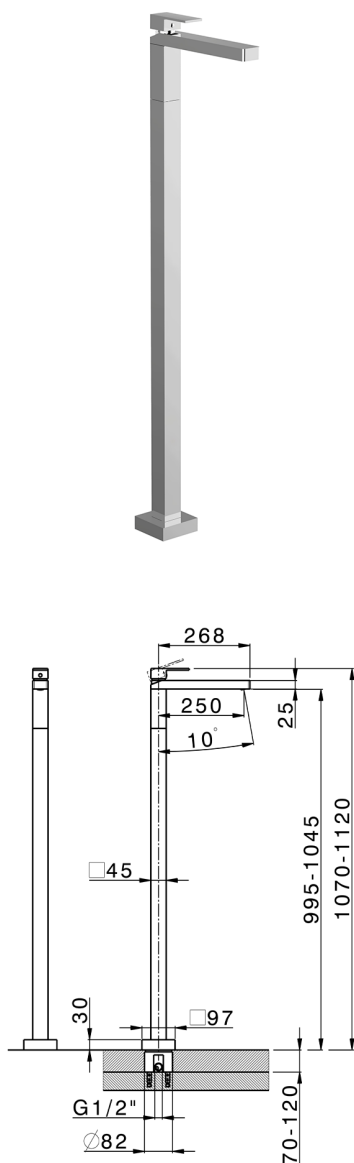

Parte esterna monocomando lavabo a pavimento NUOVA EGO_NE014510

MODELLO **NE014510**

Parte esterna monocomando lavabo a pavimento, senza parte incasso, per art. ZB004510

FINITURE DISPONIBILI

-  **21** 21 Cromo
-  **2F** 2F Nichel Spazzolato
-  **40** 40 Nero Opaco
-  **4Q** 4Q Bianco Opaco

CARATTERISTICHE

Ricambio Cartuccia **ZZ97179000**

Cartuccia Monocomando 35 mm

Installazione **Incasso**

Parti Incasso necessarie **ZB004510**

Parte esterna monocomando lavabo a pavimento NUOVA EGO_NE014510

NE014510

<https://huberitalia.com/parte-esterna-monocomando-lavabo-a-pavimento-nuova-ego-ne014510>

Parte incasso monocomando free-standing INCASSO_ZB004510

MODELLO **ZB004510**

Parte incasso a pavimento, per monocomando free-standing