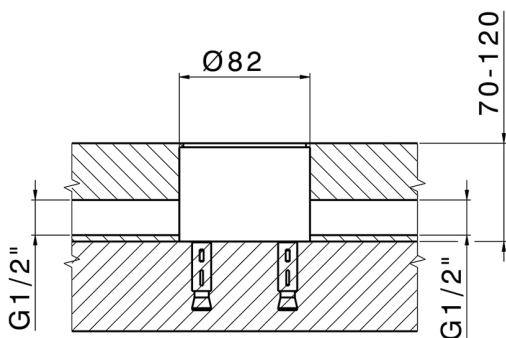

Parte incasso monocomando free-standing INCASSO_ZB004510

MODELLO **ZB004510**

Parte incasso a pavimento, per monocomando free-standing

FINITURE DISPONIBILI

04 04 Senza Finitura

CARATTERISTICHE

Installazione	Incasso
Incasso	1

2024-11-23