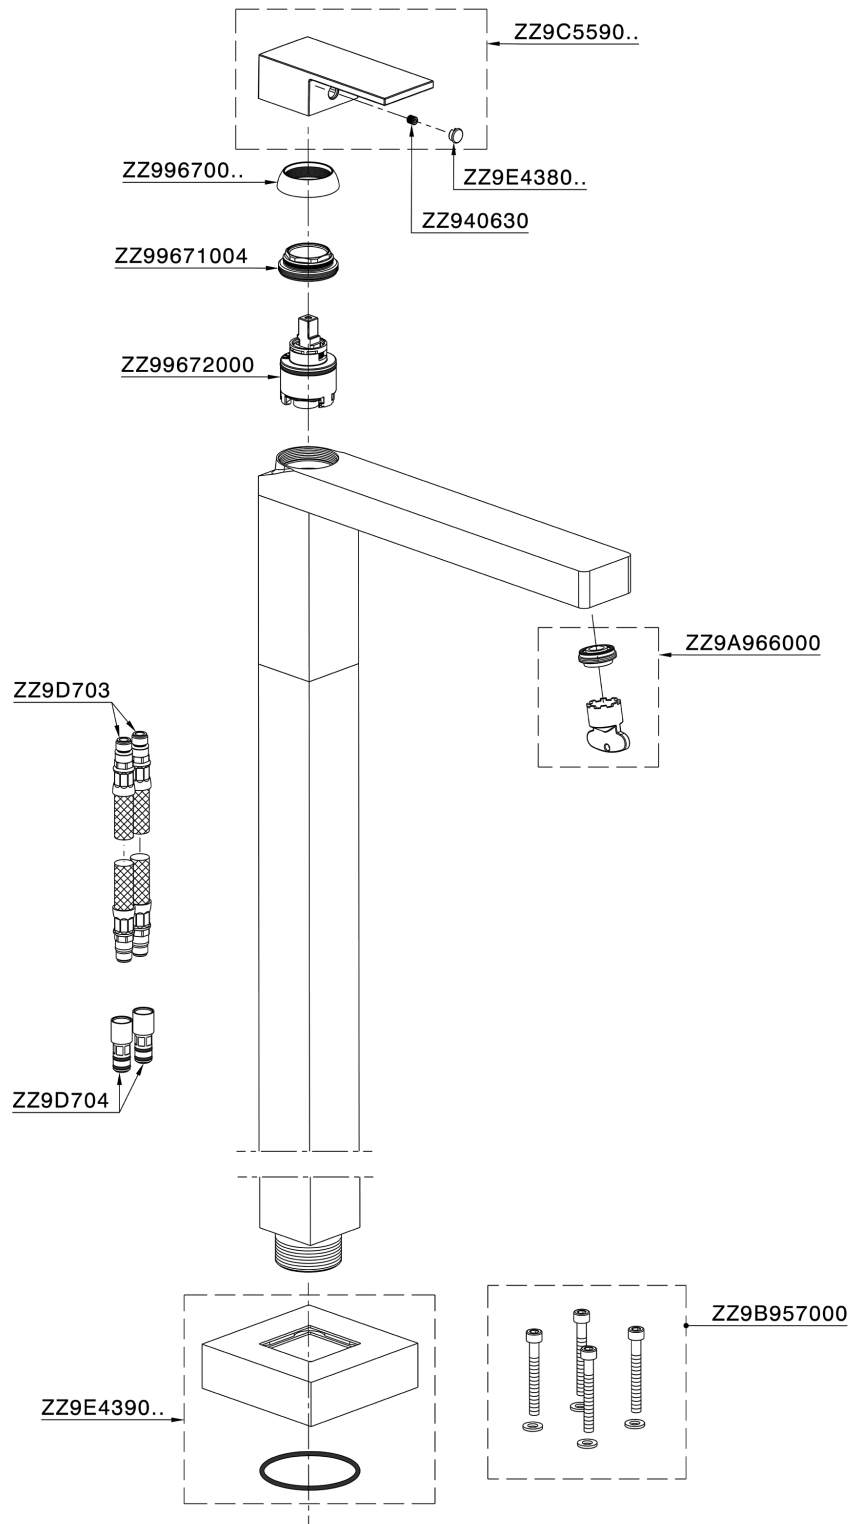

Parte esterna monocomando lavabo a pavimento NUOVA EGO_NE014510

NE014510

<https://huberitalia.com/parte-esterna-monocomando-lavabo-a-pavimento-nuova-ego-ne014510>

Parte incasso monocomando free-standing INCASSO_ZB004510

ZB004510

<https://huberitalia.com/parte-incasso-monocomando-free-standing-incasso-zb004510>

2024-11-21