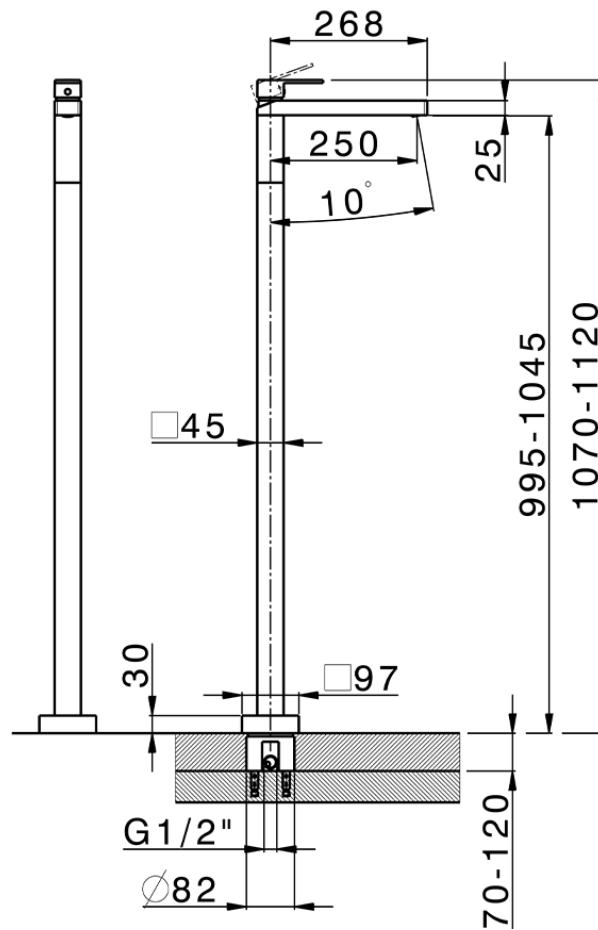

Parte esterna monocomando lavabo a pavimento NUOVA EGO\_NE014510

NE014510

<https://huberitalia.com/parte-esterna-monocomando-lavabo-a-pavimento-nuova-ego-ne014510>

ZB004510

<https://huberitalia.com/parte-incasso-monocomando-free-standing-incasso-zb004510>