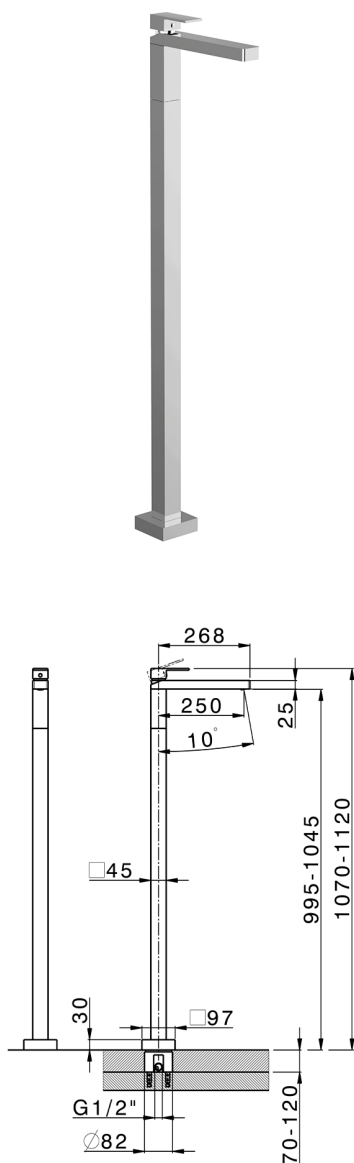

## Parte esterna monocomando lavabo a pavimento NUOVA EGO\_NE014510

MODELLO **NE014510**

Parte esterna monocomando lavabo a pavimento, senza parte incasso, per art. ZB004510

### CARATTERISTICHE

Ricambio Cartuccia **ZZ97179000**

**Cartuccia Monocomando 35 mm**

Installazione **Incasso**

Parti Incasso necessarie **ZB004510**

## Parte esterna monocomando lavabo a pavimento NUOVA EGO\_NE014510

NE014510

<https://huberitalia.com/parte-esterna-monocomando-lavabo-a-pavimento-nuova-ego-ne014510>

## Parte incasso monocomando free-standing INCASSO\_ZB004510

MODELLO **ZB004510**

Parte incasso a pavimento, per monocomando free-standing

FINITURE DISPONIBILI

 **04** 04 Senza Finitura

CARATTERISTICHE

Installazione	<b>Incasso</b>
Incasso	<b>1</b>