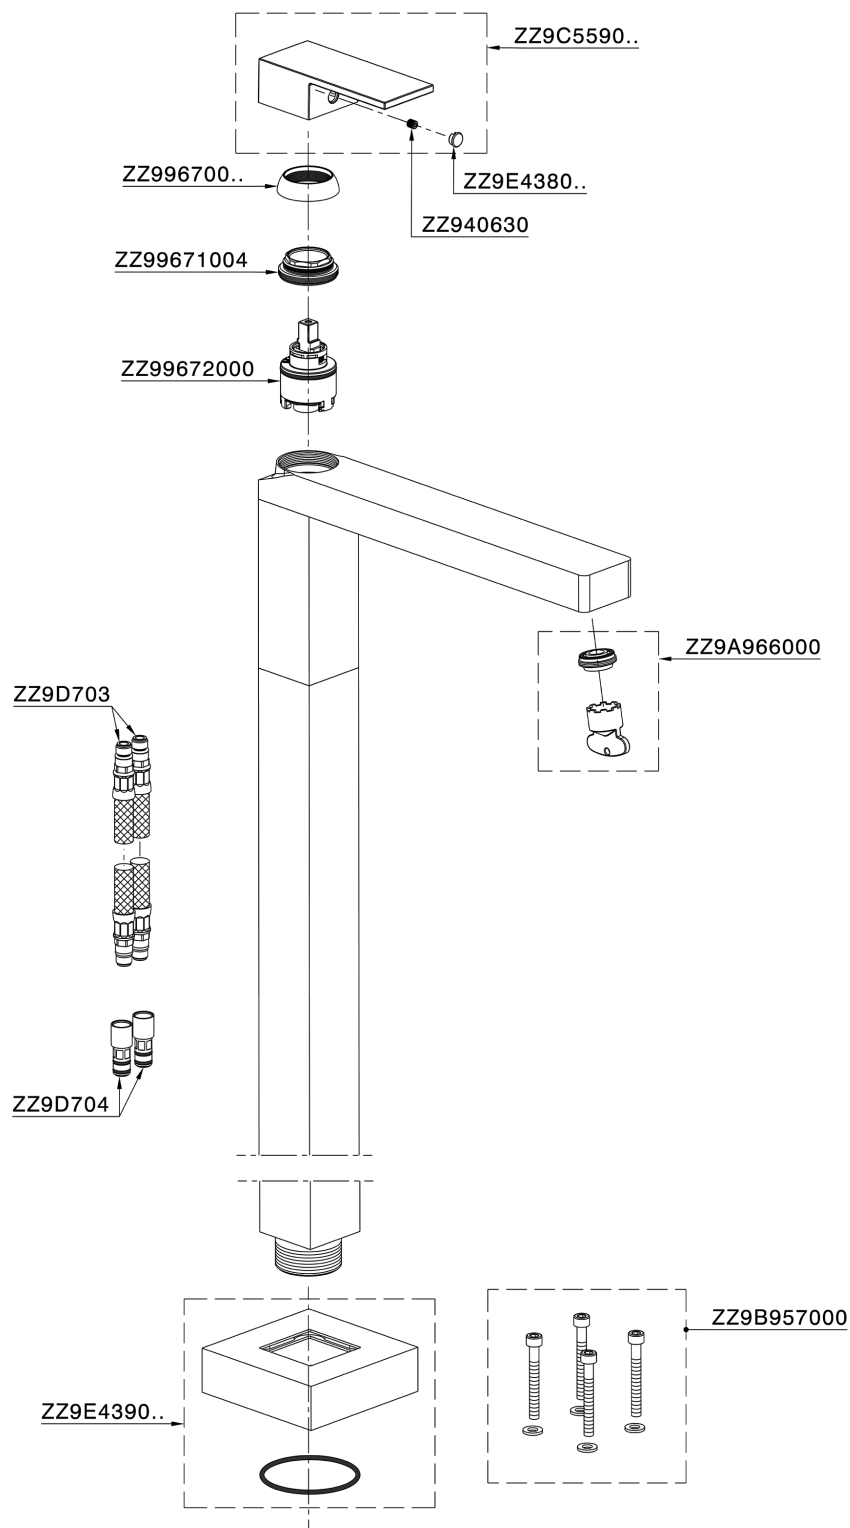

## Parte esterna monocomando lavabo a pavimento NUOVA EGO\_NE014510

MODELLO **NE014510**

Parte esterna monocomando lavabo a pavimento, senza parte incasso, per art. ZB004510

### CARATTERISTICHE

Ricambio Cartuccia **ZZ97179000**

**Cartuccia Monocomando 35 mm**

Installazione **Incasso**

Parti Incasso necessarie **ZB004510**

## Parte esterna monocomando lavabo a pavimento NUOVA EGO\_NE014510

NE014510

<https://huberitalia.com/parte-esterna-monocomando-lavabo-a-pavimento-nuova-ego-ne014510>

## Parte incasso monocomando free-standing INCASSO\_ZB004510

MODELLO **ZB004510**

Parte incasso a pavimento, per monocomando free-standing

FINITURE DISPONIBILI

 **04** 04 Senza Finitura

CARATTERISTICHE

Installazione	<b>Incasso</b>
Incasso	<b>1</b>